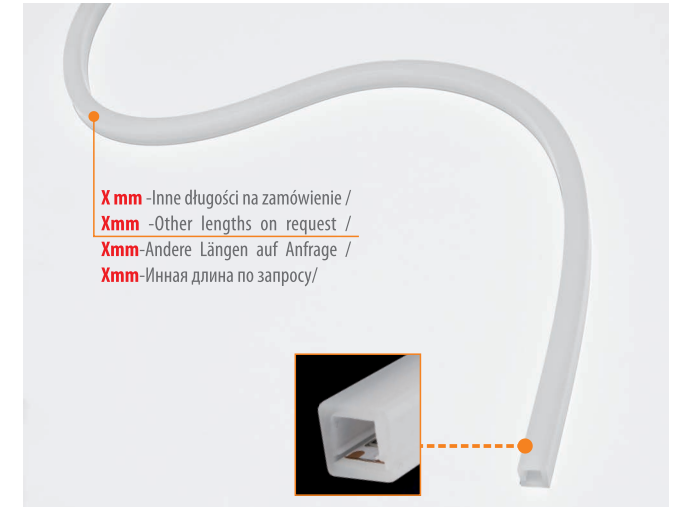

LILI

10.01.74.XY X: 4 8 Y: 1 0

USB 5VDC LED 0,8W 0,24m 30 lm IP20 III EAC

PROFILE 10x10 /G

10.01.34.XY/G X: 5 Y: 1 2 3 4 5 6 7

NEW 2019

Xmm -Inne długości na zamówienie /
Xmm -Other lengths on request /
Xmm -Andere Längen auf Anfrage /
Xmm -Инная длина по запросу/