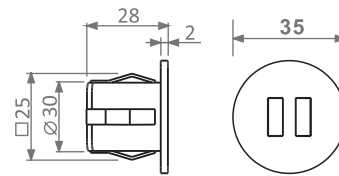

Maximum power of the charger: 5 W (5 V 1 A) / 7.5 W for Iphone / 10 W for Samsung

USB CHARGER

10.05.13.X X: 2 4 8 /USB Charger / USB-Ladegerät / USB зарядное устройство

USB/R CHARGER

10.05.13.X/R X: 2 4 8 /USB Charger / USB-Ladegerät / USB зарядное устройство