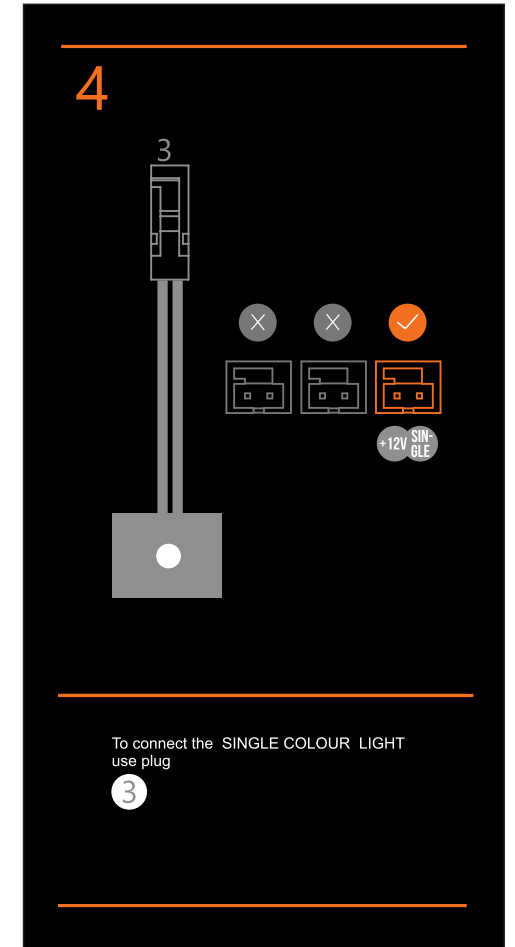

OUTPUT 12V_{DC}

INPUT 12V_{DC}

CLIP - ELLI/ANNA/AGNES/ALA

10.01.70.X/CLIP X: 1 ● 2 ○

ANNA N /IP44

10.01.24.XY/30/N X: 1 ● 2 ○ Y: 1 ○ 2 ●

- A⁺⁺
- A⁺**
- A
- B
- C
- D
- E

AC 230V 72 LED 5,0W 0,3m IP44 350 lm EAC