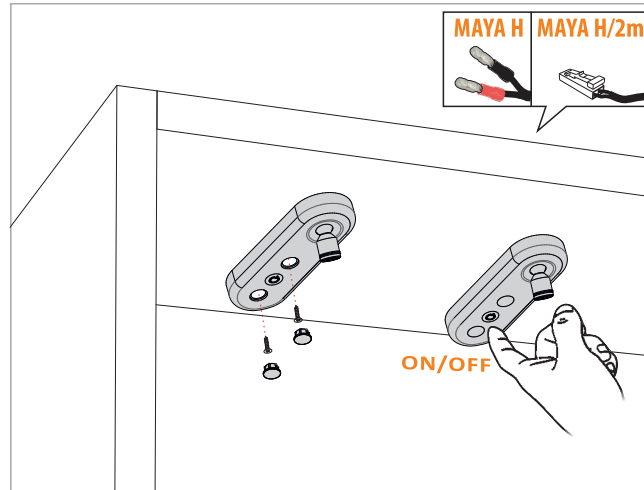

MAYA DY

10.01.72.XY/DY X: 2●8● Y: 1○2●8○