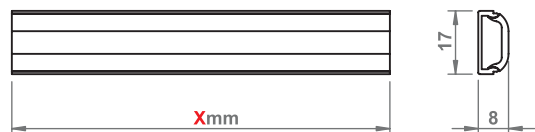

PROFILE OMEGA

10.01.26.XY X: 2 Y: 1 2 3 4 5 6 7

X mm -Inne długości na zamówienie /
X mm -Other lengths on request /
X mm-Andere Längen auf Anfrage /
X mm-Инная длина по запросу/

PROFILE LM

10.01.40.XY X: 1 2 4 8 Y: 1 2 3 4 5 6 7

PROFILE LM PIR
10.01.93.XY/PIR

X mm -Inne długości na zamówienie /
X mm -Other lengths on request /
X mm-Andere Längen auf Anfrage /
X mm-Инная длина по запросу/

PROFILE LM
10.01.40.XY

PROFIL MIRROR / IP44

10.01.100.XY X: 2 Y: 1 2 3 4 5 6 7

NEW
2019

X mm -Inne długości na zamówienie /
X mm -Other lengths on request /
X mm-Andere Längen auf Anfrage /
X mm-Инная длина по запросу/