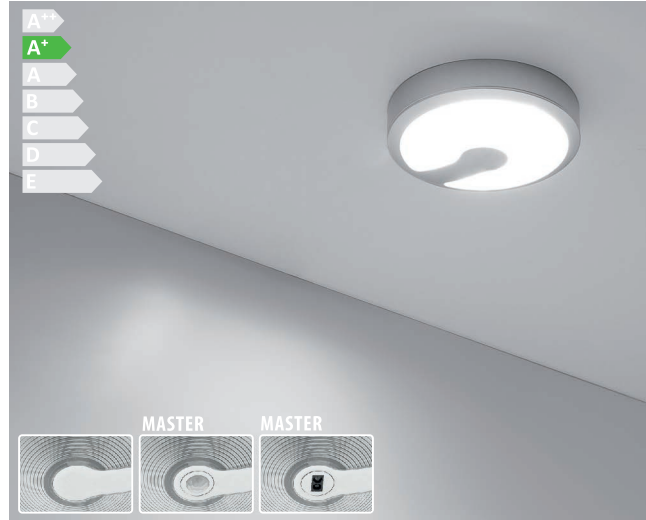

NEO 2

10.01.52.XY X: 2 Y: 1 2 3 7 8

SQUERE 2S

10.01.20.XY/S X: 2 Y: 1 2 3 7 8

LENA MASTER SWITCH

10.01.36.XY/WM X: 2 4 8 Y: 1 8

LENA II USB

10.01.99.XY/USB X: 10 11 13 14 Y: 8

NEW
2019

LENA II

10.01.99.XY X: 10 11 13 14 Y: 8

NEW
2019

OVO

10.01.65.XY X: 2 4 8 Y: 1 2 8

OVO DY

10.01.65.XY/DY X: 2 4 8 Y: 1 2 8