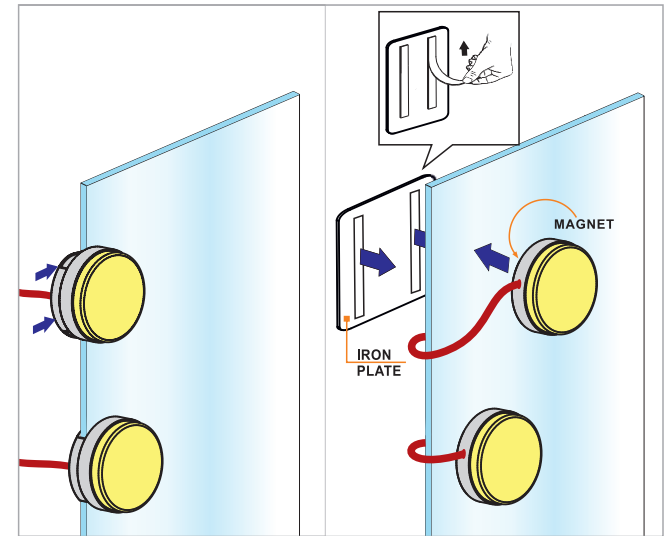

POLA S

10.01.97.XY X: 1 ● Y: 1○8○

12V DC	12 LED	2,0W	2m	100 lm	

POLA M

10.01.98.XY X: 1 ● Y: 1○8○

12V DC	30 LED	2,7W	2m	200 lm	

TOUCH SWITCH FOR MIRROR

Touch switch for mirror /Berührungsschalter für Spiegel/ выключатель э/м для зеркала