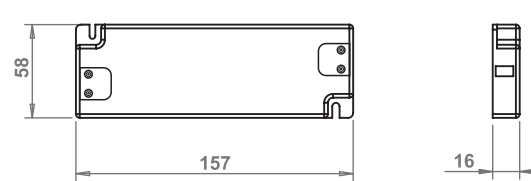

10.04.03/50W/IP20

10.04.03/60W/IP20

LED DRIVER EU / UK / USA

/LED driver /LED Тrafo/адаптер монтажный

SOCKET WITH SWITCH / IP44

20.04.01/IP44 F /Socket with switch IP44 / Steckdose mit Schalter IP44/ гнездо с выключателем IP44