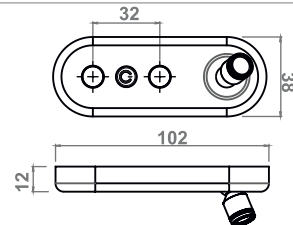

MAYA DY

10.01.72.XY/DY X: 2●8● Y: 1○2●8○