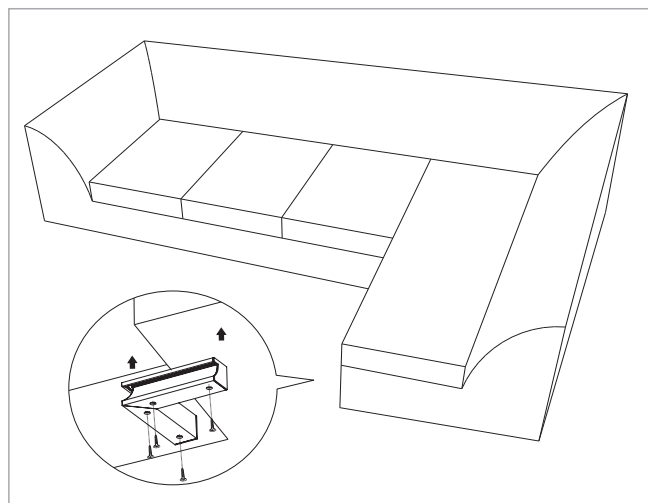

LEG P50 / LEG L / LEG P25

X: 1 2 3 4 5 6 7 Y: 1 2 3 4 5 6 7
/corner to the sofa leg/LED Füß/нога угловая для софы

LEG L
10.01.32.XY

LEG P 50
10.01.31.XY

LEG P25
10.01.60.XY

WIRELESS CHARGER / FWC-1000

10.05.13/FWC-1000