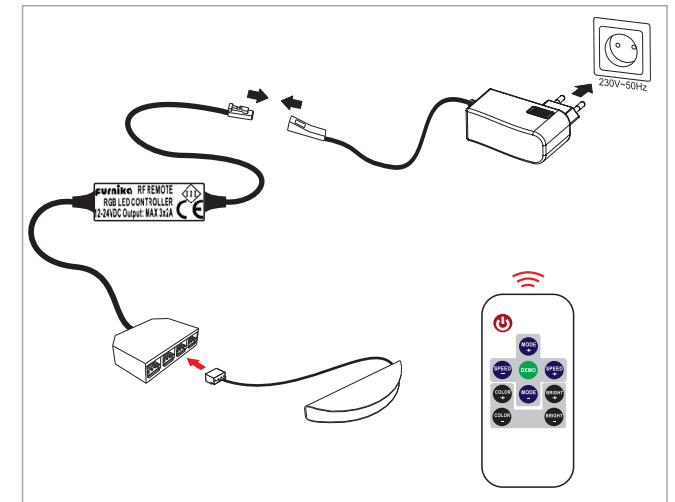

KOMBIBOX 2 || EUROBOX 2

20.04.16/230V
20.04.16/12V LED
20.04.16/12V HALOGEN

RGB LED CONTROLLER IR 2xCHANNEL

10.04.05/RGB2K RGB Controller IR 2K / Trafo mit Steuerung / Контролер LED 2- канальный

RGB LED CONTROLLER IR

10.04.05 /RGB LED controller IR/Led Stecker Trafo mit Steuerung IR/ RGB LED Контролер IR

MINI RGB LED CONTROLLER

10.04.06 /MINI RGB LED controller /MINI Led Stecker Trafo mit Steuerung / MINI RGB LED Контролер