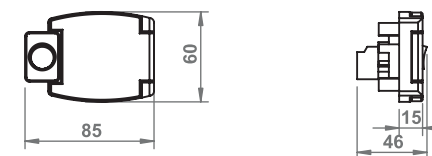

SOCKET WITH SWITCH / IP44

20.04.01/IP44 S /Socket with switch IP44 / Steckdose mit Schalter IP44/ гнездо с выключателем IP44