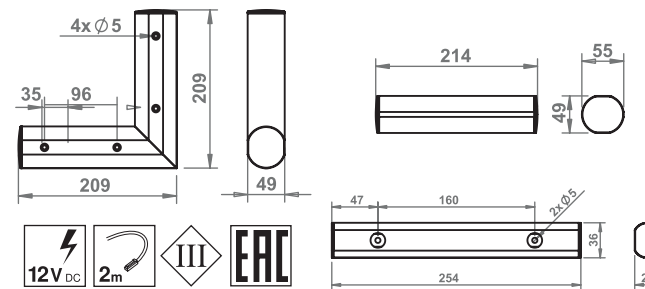

LEG P50 / LEG L / LEG P25

X: 1 2 3 4 5 6 7 Y: 1 2 3 4 5 6 7
/corner to the sofa leg/LED Füß/нога угловая для софы

LEG L
10.01.32.XY

LEG P 50
10.01.31.XY

LEG P25
10.01.60.XY

WIRELESS CHARGER / FWC-1000

10.05.13/FWC-1000