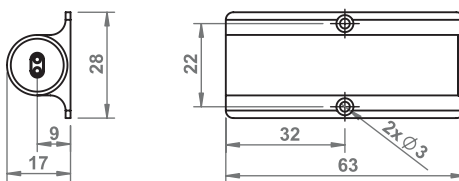

SWITCH PIR

10.05.11/PIR /switch PIR / Schalter PIR/ выключатель PIR