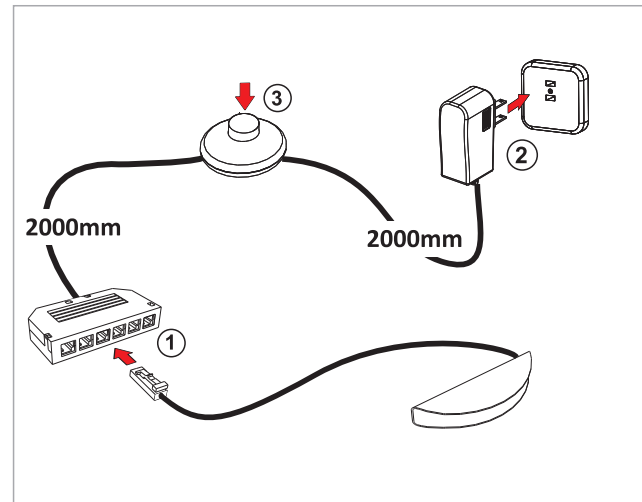

10.04.03/50W/IP20

10.04.03/60W/IP20

LED DRIVER EU / UK / USA

/LED driver /LED Тrafo/адаптер монтажный

SOCKET WITH SWITCH / IP44

20.04.01/IP44 F /Socket with switch IP44 / Steckdose mit Schalter IP44/ гнездо с выключателем IP44