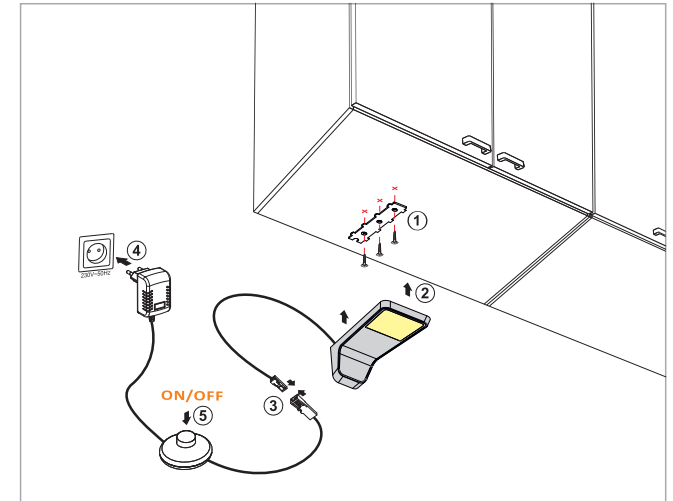

LENA II

10.01.99.XY X: 10 11 13 14 Y: 8

NEW
2019