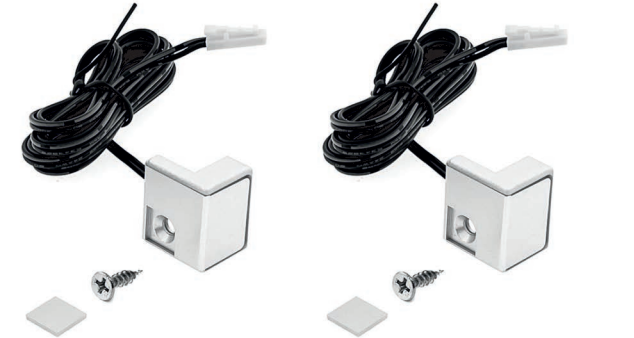

SWITCH PIR

10.05.11/PIR /switch PIR / Schalter PIR/ выключатель PIR

BED SWITCH M

10.05.16.X/M X: 2 4 8

BED SWITCH L

10.05.16.X/L X: 2 4 8
10.05.16.X/L/LED X: 2 4 8

BED SWITCH DUO

10.05.16.X/DUO X: 2 4 8
10.05.16.X/DUO/DIM X: 2 4 8