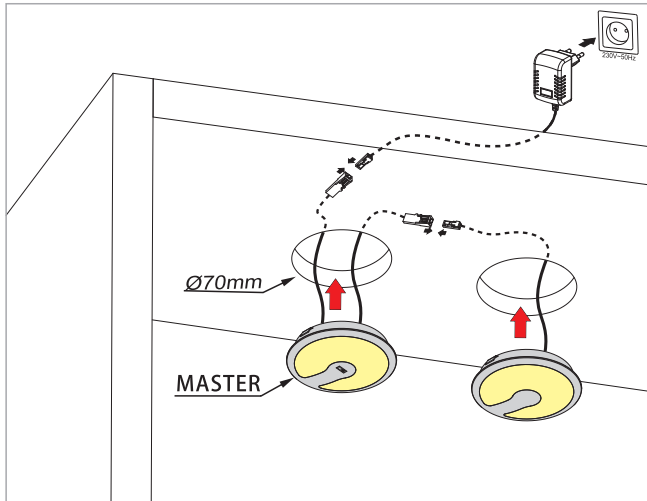

OVO DYM

10.01.65.XY/DYM X: 2 4 8 Y: 1 2 8