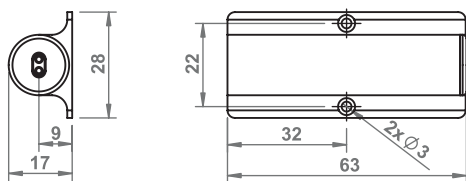

SWITCH PIR

10.05.11/PIR /switch PIR / Schalter PIR/ выключатель PIR