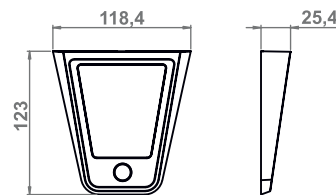

12V DC 2,0W 170 lm 2m IP20 III EAC