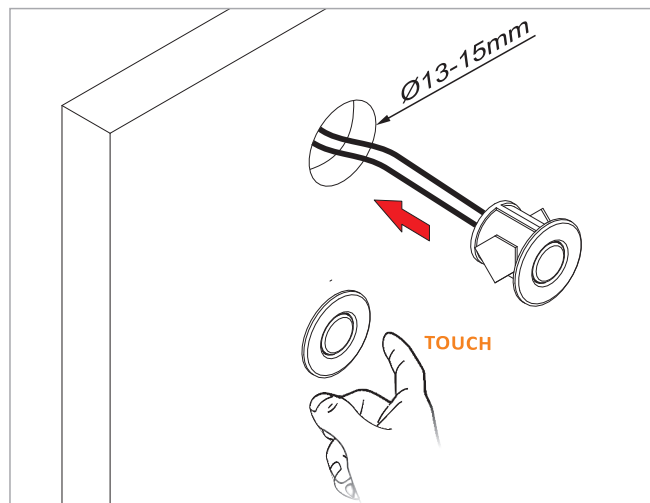

DUO SWITCH PIR

10.07.08/PIR/DOOR

NEW
2019

TOUCH SWITCH WITH DIMMER

Touch dimmable switch DIMMER / Berührungsschalter dimmer / выключатель с опцией стемнения

SWITCH WITH MOTION SENSOR

10.06.02 /switch with motion sensor/LED Sensorschalter/выключатель с датчиком движения