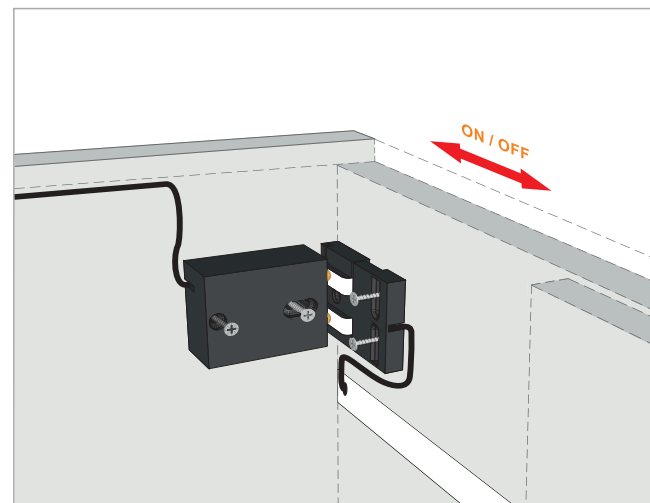

SWITCH STICK

10.04.15.X X: 8●4○