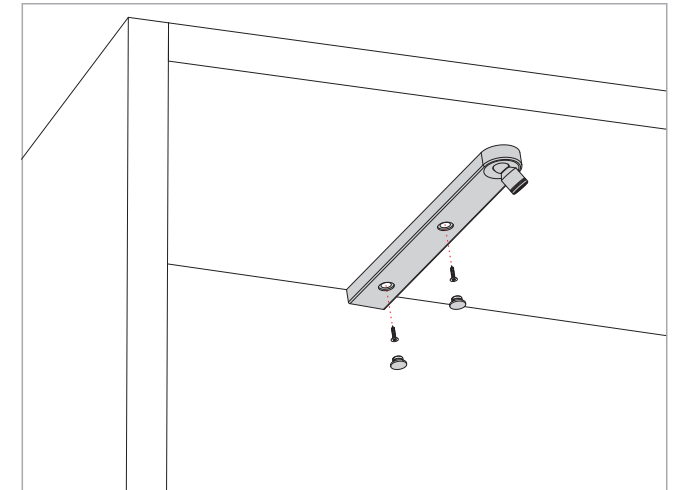

MAYA DY

10.01.72.XY/DY X: 2●8● Y: 1○2●8○