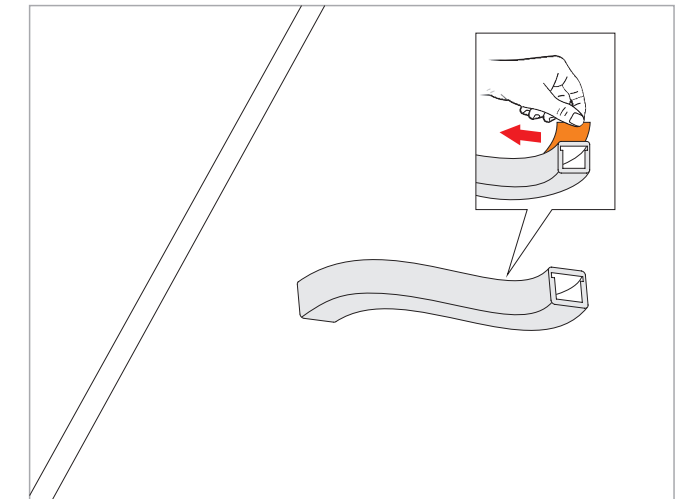

LILI

10.01.74.XY X: 4 8 Y: 1 0

USB 5VDC LED 0,8W 0,24m 30 lm IP20 III EAC

PROFILE 10x10 /G

10.01.34.XY/G X: 5 Y: 1 2 3 4 5 6 7

NEW 2019

Xmm -Inne długości na zamówienie /
Xmm -Other lengths on request /
Xmm -Andere Längen auf Anfrage /
Xmm -Инная длина по запросу/