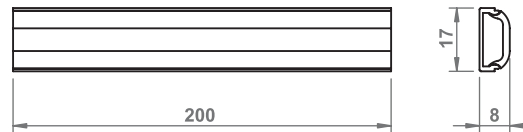

OMEGA SWITCH MASTER 200mm

10.01.26.XY/200WM X: 2 ● Y: 1 ○ 2 ● /Omega Master switch /Omega Master mit Schalter / Omega мастер с выключателем/

- A++
- A+
- A
- B
- C
- D
- E