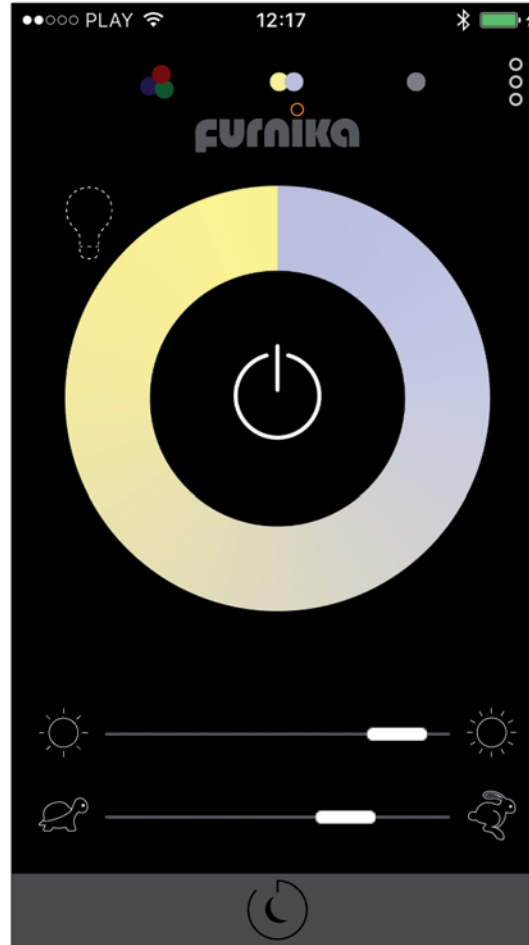

RU - Каталог содержит фотографии, технические описания и др. характеристики продуктов. В свете права каталог не является коммерческим предложением

Match the light
to your mood
with **Furnika LED.**

iOS
Android