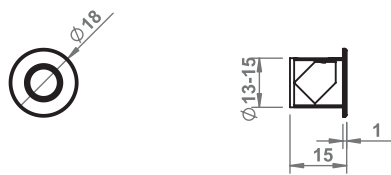

TOUCH SWITCH WITH DIMMER

Touch dimmable switch DIMMER / Berührungsschalter dimmer / выключатель с опцией стемнения