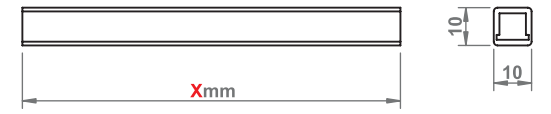

LILI

10.01.74.XY X: 4 8 Y: 1 0

USB 5VDC LED 0,8W 0,24m 30 lm IP20 III EAC

PROFILE 10x10 /G

10.01.34.XY/G X: 5 Y: 1 2 3 4 5 6 7

NEW 2019

Xmm -Inne długości na zamówienie /
Xmm -Other lengths on request /
Xmm -Andere Längen auf Anfrage /
Xmm -Инная длина по запросу/