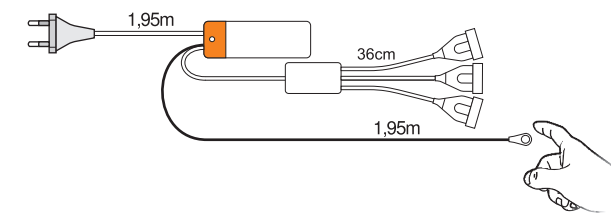

TOUCH SWITCH

10.06.01/1

10.06.01/3

LED CONNECTOR WITH 3,6,10 SOCKETS

10.05.05/10LED /Connector with „3,6,10“ sockets low voltage LED / LED Verteiler „3“, „6“, „10“ /
 10.05.05/6LED /распределитель(мини-конектор)LED
 10.05.05/3LED