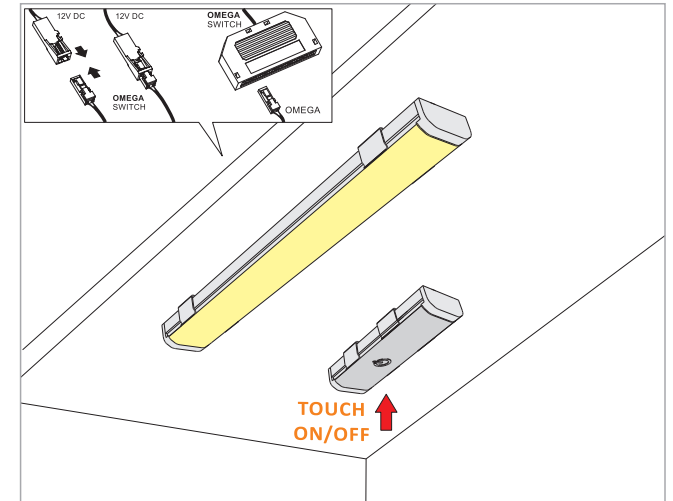

OMEGA SWITCH MASTER 200mm

10.01.26.XY/200WM X: 2 ● Y: 1 ○ 2 ● /Omega Master switch /Omega Master mit Schalter / Omega мастер с выключателем/

- A++
- A+
- A
- B
- C
- D
- E

OMEGA SWITCH

10.01.26.X/W X: 2 ● /Omega switch /Omega Hauptschalter / Omega выключатель/