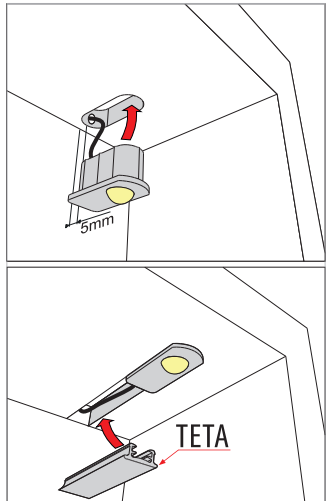

MAYA H/2m

10.01.72.XY/H/2m X: 2●8● Y: 1○2●8○

MAYA DY

10.01.72.XY/DY X: 2●8● Y: 1○2●8○

FLASH

10.01.30.XY X: 2 ● Y: 1 ○ 2 ●
3 ● 8 ○

- A++
- A+
- A
- B
- C
- D
- E

12V DC, 0,6W, 2m, 1 LED, 28 lm, III, EAC

POINT

10.01.22.XY X: 2 ● Y: 1 ○ 2 ● 8 ○

- A++
- A+
- A
- B
- C
- D
- E

12V DC, 0,6W, 2m, 1 LED, 40 lm, III

BIG POINT

10.01.86.XY X: 1 ● Y: 1 ○ 2 ● 8 ○

- A++
- A+
- A
- B
- C
- D
- E

12V DC, 0,6W, 2m, 1 LED, 40 lm, III