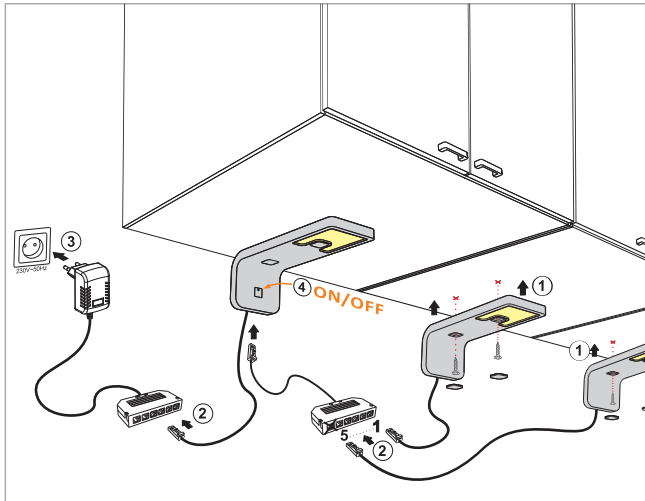

LENA II

10.01.99.XY X: 10 11 13 14 Y: 8

NEW
2019