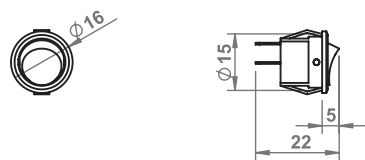

SWITCH FI 22

10.05.14 /Switch/ Schalter/ выключатель