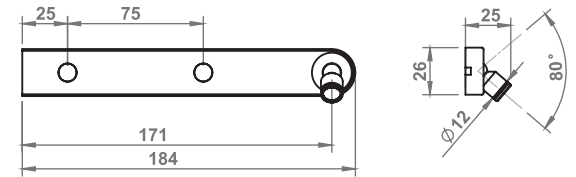

MAYA DY

10.01.72.XY/DY X: 2●8● Y: 1○2●8○