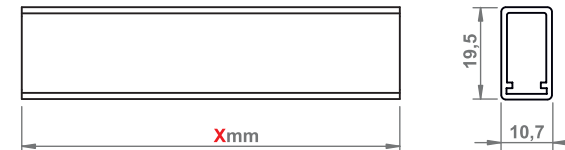

PROFILE GAMA

10.01.06.XY X: 2 Y: 1 2 3 4 5 6 7

Xmm -Inne długości na zamówienie /
Xmm -Other lengths on request /
Xmm-Andere Längen auf Anfrage /
Xmm-Инная длина по запросу/

PROFILE 10x20

10.01.124.XY X: 5 Y: 1 2 3 4 5 6 7