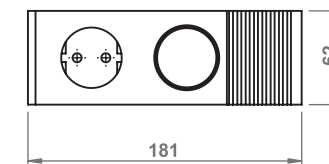

KOMBIBOX 2 || EUROBOX 2

20.04.16/230V
20.04.16/12V LED
20.04.16/12V HALOGEN