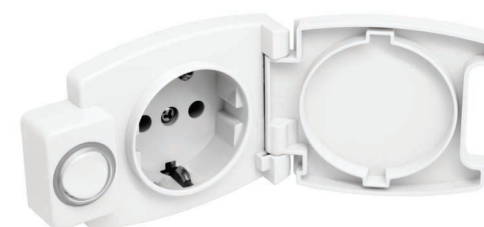

SOCKET WITH SWITCH / IP44

20.04.01/IP44 S /Socket with switch IP44 / Steckdose mit Schalter IP44/ гнездо с выключателем IP44