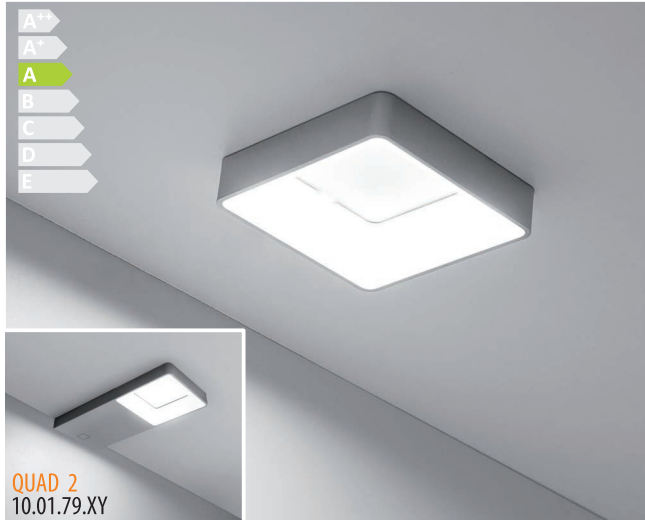

QUAD

10.01.77.XY X: 1 ● 2 ○ 4 ○ 8 ● Y: 1 ○ 2 ○ 8 ○

QUAD 2
10.01.79.XY