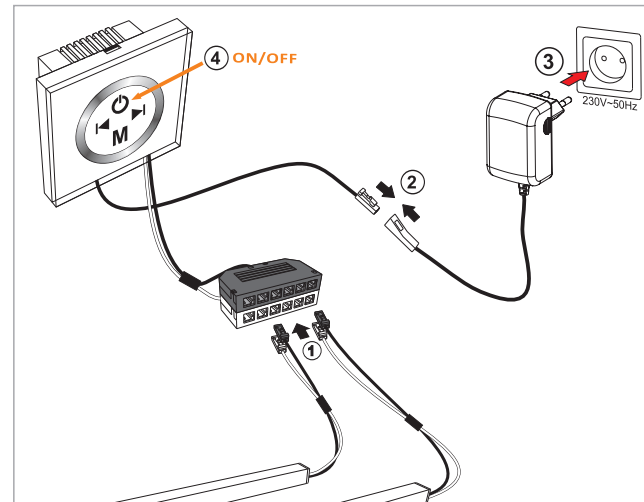

PANEL RGB

10.04.07

12V_{DC} / 48W/CH	MAX 4A/CH	EAC
24V_{DC} / 96W/CH		

LED DRIVER+DIMMER SWITCH

10.07.05 / Zasilacz sieciowy LED+Ściemniacz/LED Trafo + LED Funk Dimmer / адаптер сетевой (система управления питанием)+выключатель с опцией стемнения