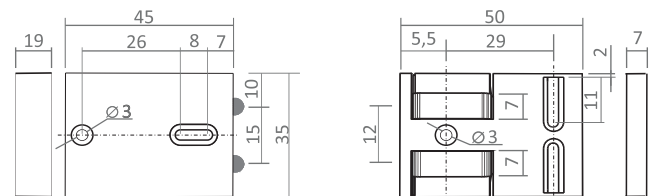

SWITCH STICK

10.04.15.X X: 8●4○