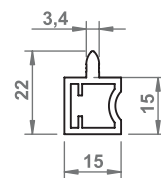

PROFILE LAMBDA / PROFILE LAMBDA mini

NEW
2019

X: 2 4 8 Y: 1 2 3 4 5 6 7

Xmm -Inne długości na zamówienie /
Xmm -Other lengths on request /
Xmm-Andere Längen auf Anfrage /
Xmm-Инная длина по запросу/

PROFILE AP

10.01.33.XY Y: 1 2 3 4 5 6 7

Kolory na zamówienie /
Colors on request /
Farben auf Anfrage /
цвета по запросу/

Xmm -Inne długości na zamówienie /
Xmm -Other lengths on request /
Xmm-Andere Längen auf Anfrage /
Xmm-Инная длина по запросу/

PROFILE AP 2H

10.01.33.XY/2H Y: 1 2 3 4 5 6 7

Kolory na zamówienie /
Colors on request /
Farben auf Anfrage /
цвета по запросу/

Xmm -Inne długości na zamówienie /
Xmm -Other lengths on request /
Xmm-Andere Längen auf Anfrage /
Xmm-Инная длина по запросу/

PROFILE LAMBDA mini
10.01.27.XY/mini