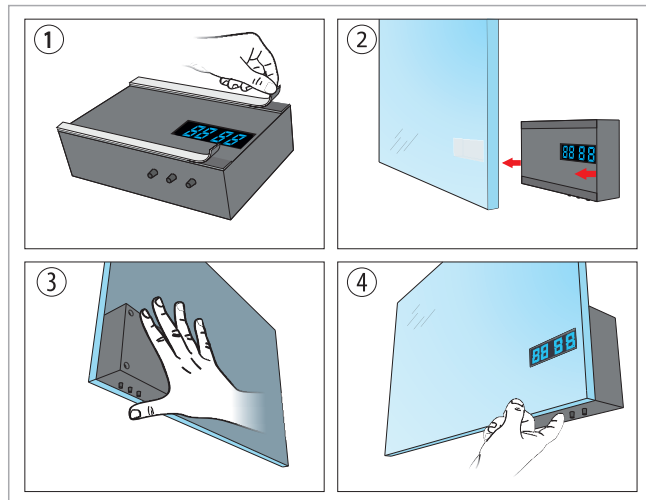

WATCH FOR MIRROR

10.05.12.XY X: 8 ● Y: 1 ○ 3 ● /mirror watch/Spiegeluhr/Часы для зеркала

widok dzien/miesiac
view day / month //
anzuzeigen Tag / Monat //
смотреть день / месяц //

widok rok
year view //
Jahr Ansicht //
Просмотр года //

widok godzina
view hours //
anzuzeigen Stunden //
просмотреть часов //

WATCH FOR MIRROR V2

10.01.103.XY X: 8 ● Y: 1 ○ 3 ● /mirror watch/Spiegeluhr/Часы для зеркала

NEW
2019