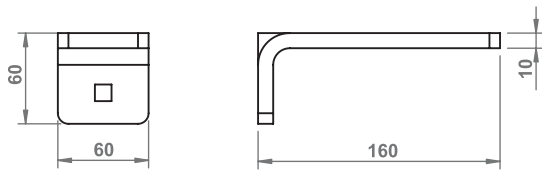

LENA II

10.01.99.XY X: 10 11 13 14 Y: 8

NEW
2019