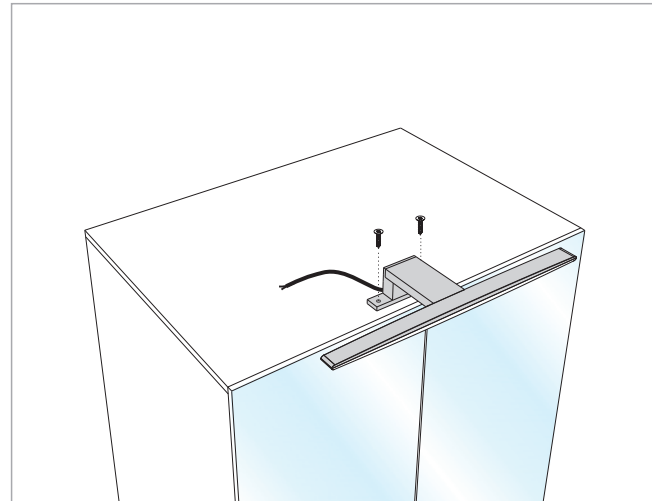

ELLI /IP44

10.01.70.XY X: 1 ● 2 ○ Y: 1 ○ 8 ○

- A++
- **A+**
- A
- B
- C
- D
- E