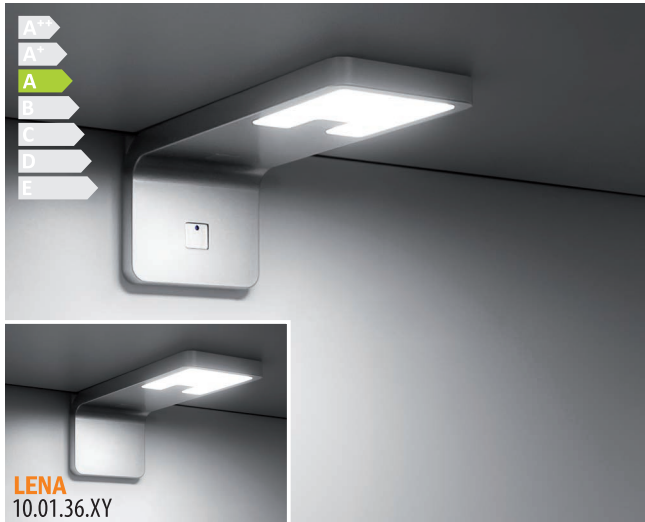

NEO 2

10.01.52.XY X: 2 Y: 1 2 3 7 8

SQUERE 2S

10.01.20.XY/S X: 2 Y: 1 2 3 7 8

LENA MASTER SWITCH

10.01.36.XY/WM X: 2 4 8 Y: 1 8

LENA II USB

10.01.99.XY/USB X: 10 11 13 14 Y: 8