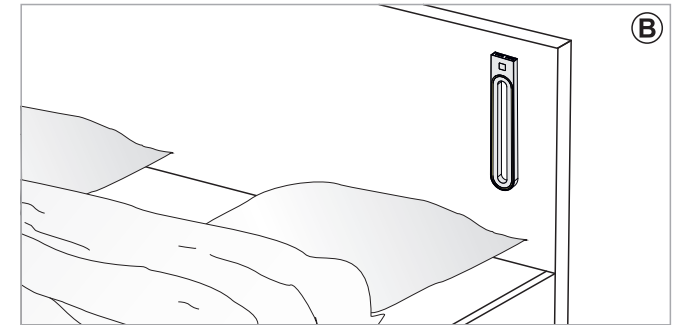

GABI R/USB

10.01.88.XY/USB X: 2 4 8 Y: 1 2 8

12V DC 42 LED 3,0W 2m 28 lm IP20 III EAC 5V DC MAX 1A DRIVER MINIMUM 15W