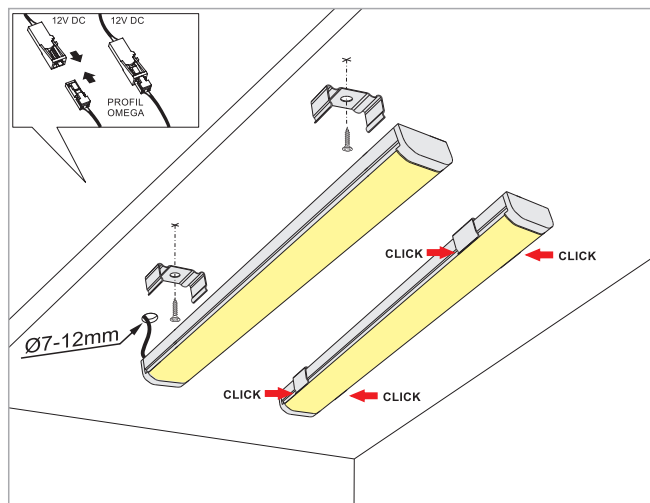

PROFILE OMEGA

10.01.26.XY X: 2 Y: 1 2 3 4 5 6 7

X mm -Inne długości na zamówienie /
X mm -Other lengths on request /
X mm-Andere Längen auf Anfrage /
X mm-Инная длина по запросу/

PROFILE LM

10.01.40.XY X: 1 2 4 8 Y: 1 2 3 4 5 6 7

PROFILE LM PIR
10.01.93.XY/PIR

X mm -Inne długości na zamówienie /
X mm -Other lengths on request /
X mm-Andere Längen auf Anfrage /
X mm-Инная длина по запросу/

PROFILE LM
10.01.40.XY

PROFIL MIRROR / IP44

10.01.100.XY X: 2 Y: 1 2 3 4 5 6 7

NEW
2019

X mm -Inne długości na zamówienie /
X mm -Other lengths on request /
X mm-Andere Längen auf Anfrage /
X mm-Инная длина по запросу/