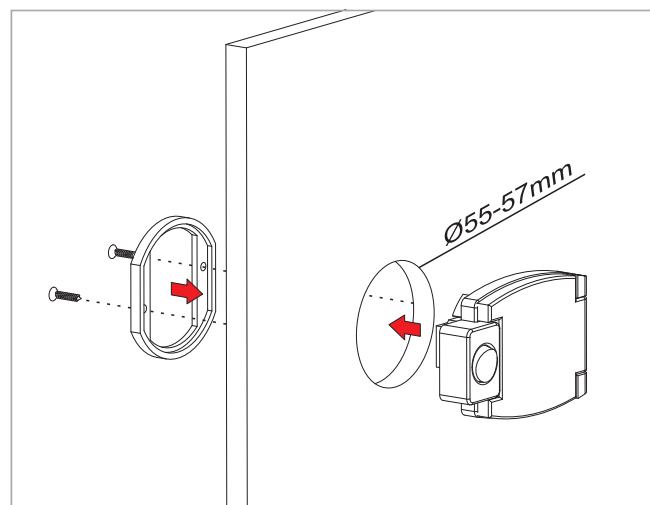

SOCKET WITH SWITCH / IP44

20.04.01/IP44 S /Socket with switch IP44 / Steckdose mit Schalter IP44/ гнездо с выключателем IP44