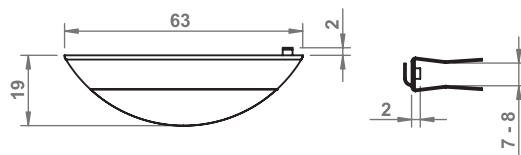

10.02.02.XY X: 0 2 5 Y: 1 2 3 4 5 6 7

- A++
- A+
- A**
- B
- C
- D
- E

ZETA GLASLINE

10.02.03.XY X: 0 2 5 Y: 1 2 3 4 5 6 7

- A++
- A+
- A**
- B
- C
- D
- E

X mm -Inne długości na zamówienie /
 Xmm -Other lengths on request /
 Xmm-Andere Längen auf Anfrage /
 Xmm-Иная длина по запросу/

ZETA S 2S

X: 1 ● 2 ○ 4 ○ 8 ● Y: 1 ○ 2 ○ 3 ● 8 ○

10.02.07.XY/2S

10.02.07.XY/2S - 16mm
10.02.07.XY/2S - 22mm

ZETA S 3S

10.02.07.XY/3S X: 1 ● 2 ○ 4 ○ 8 ● Y: 1 ○ 2 ○ 3 ● 8 ○

ZETA 3S ZN

10.01.51.XY/3S X: 2 ○ Y: 1 ○ 8 ○ 10.01.51.XY/3S/WM - MASTER