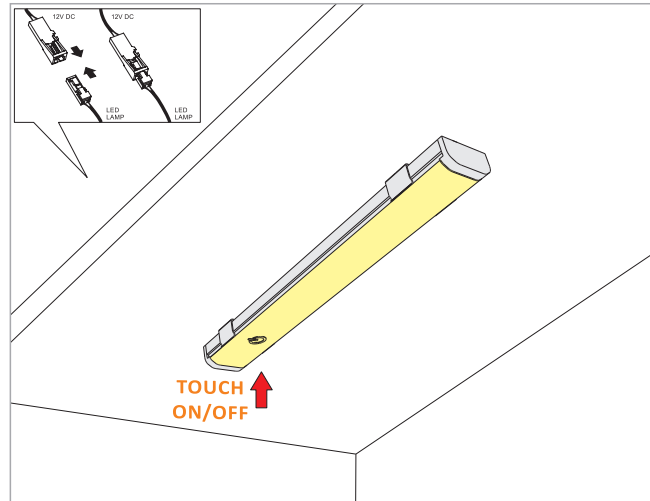

10.01.26.XY/200 X: 2 Y: 1 2 7

- A⁺⁺
- A⁺
- A**
- B
- C
- D
- E

OMEGA SWITCH 200mm

10.01.26.XY/200W X: 2 ● Y: 1 ○ 2 ● /Omega switch /Omega Hauptschalter / Omega мастер с выключателем/

- A++
- A+
- A
- B
- C
- D
- E