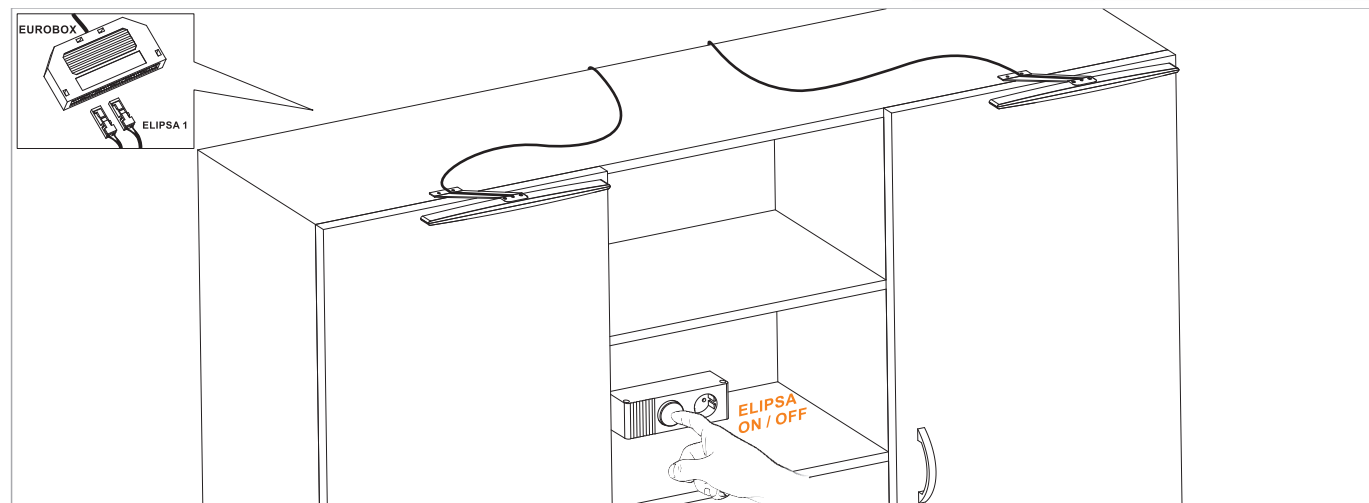

KOMBIBOX 2 || EUROBOX 2

20.04.16/230V
20.04.16/12V LED
20.04.16/12V HALOGEN