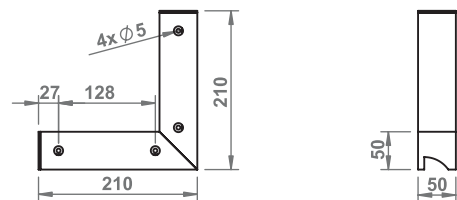

LEG P50 / LEG L / LEG P25

X: 1 2 3 4 5 6 7 Y: 1 2 3 4 5 6 7
/corner to the sofa leg/LED Füß/нога угловая для софы

LEG L
10.01.32.XY

LEG P 50
10.01.31.XY

LEG P25
10.01.60.XY

WIRELESS CHARGER / FWC-1000

10.05.13/FWC-1000