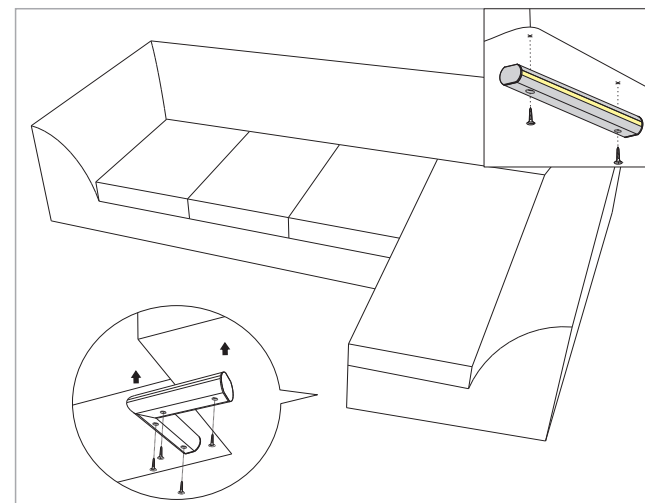

LEG P50 / LEG L / LEG P25

X: 1 2 3 4 5 6 7 Y: 1 2 3 4 5 6 7
/corner to the sofa leg/LED Füß/нога угловая для софы

LEG L
10.01.32.XY

LEG P 50
10.01.31.XY

LEG P25
10.01.60.XY

WIRELESS CHARGER / FWC-1000

10.05.13/FWC-1000