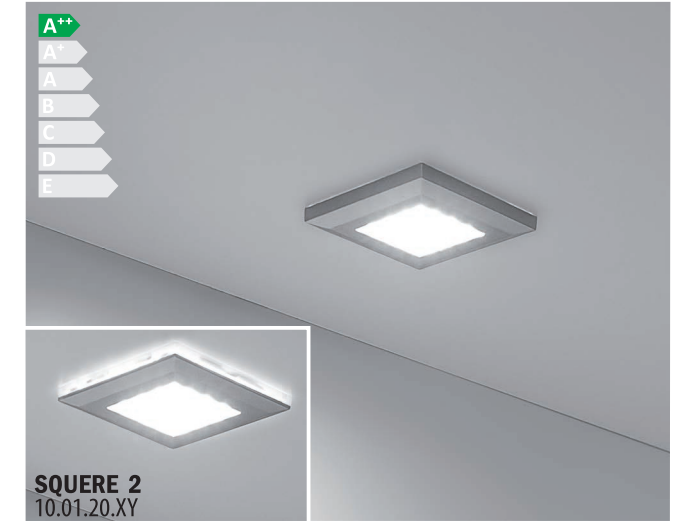

NEO 2

10.01.52.XY X: 2 Y: 1 2 3 7 8

SQUERE 2S

10.01.20.XY/S X: 2 Y: 1 2 3 7 8

LENA MASTER SWITCH

10.01.36.XY/WM X: 2 4 8 Y: 1 8

LENA II USB

10.01.99.XY/USB X: 10 11 13 14 Y: 8