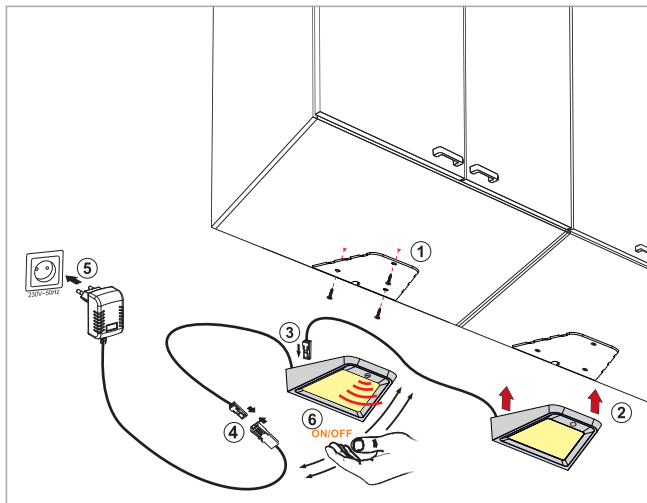

DOMINO

10.01.102.XY X: 2 4 8 Y: 8

NEW 2019

12V DC 2,0W 170 lm 2m IP20 III EAC

12V DC 2,0W 170 lm 2m IP20 III EAC

INPUT CHARGE 5V DC 1A 70 lm EAC IP20 III

MAYA

10.01.72.XY X: 2●8● Y: 1○2●8○