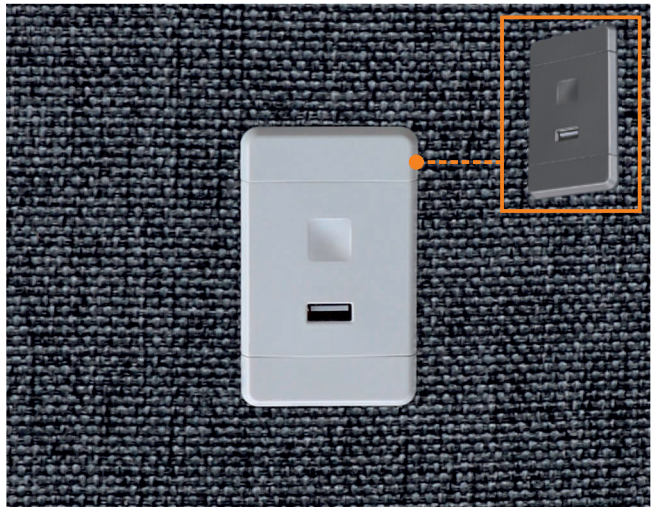

USB/T CHARGER

10.05.13.X/T X: 2 4 8 10 13 /USB Charger / USB-Ladegerät / USB зарядное устройство

NEW
2019

USB-SWITCH

10.05.18.X X: 2 4 8

NEW 2019

12V DC 0,15m IP20 III EAC IN: 12VDC OUT: 1xUSB 5VDC MAX 2A DRIVER MINIMUM 15W