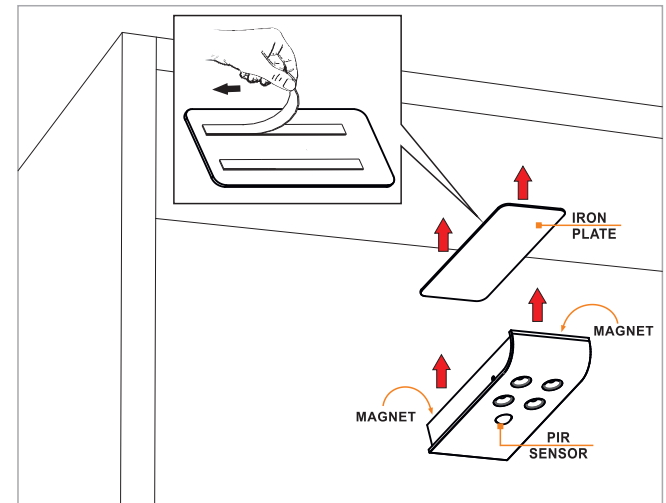

DOMINO

10.01.102.XY X: 2 4 8 Y: 8

NEW 2019

12V DC 2,0W 170 lm 2m IP20 III EAC

12V DC 2,0W 170 lm 2m IP20 III EAC

INPUT CHARGE 5V DC 1A 70 lm EAC IP20 III

MAYA

10.01.72.XY X: 2●8● Y: 1○2●8○