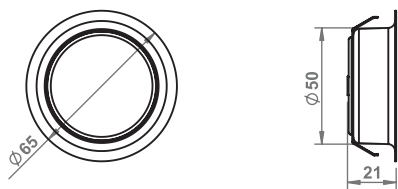

RGB-5050-60 || 8mm || 150LED/5m || IP20 || 14,4W/m