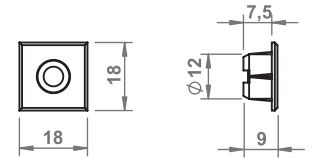

MINI LENS

10.01.112.XY X: 2 ● Y: 1 ○ 2 ● 8 ○

- A++
- A+
- A
- B
- C
- D
- E

12V DC, 0,8W, 2m, 1 LED, 60 lm, III

MINI POINT

10.01.76.XY X: 2 ● 8 ● Y: 1 ○ 2 ● 8 ○

- A++
- A+
- A
- B
- C
- D
- E

12V DC, 0,4W, 2m, 1 LED, 23 lm, III