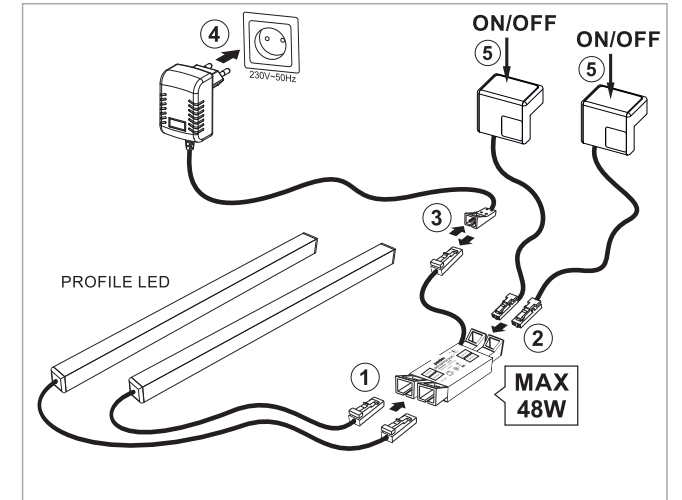

SWITCH PIR

10.05.11/PIR /switch PIR / Schalter PIR/ выключатель PIR

BED SWITCH M

10.05.16.X/M X: 2 4 8

BED SWITCH L

10.05.16.X/L X: 2 4 8
10.05.16.X/L/LED X: 2 4 8

BED SWITCH DUO

10.05.16.X/DUO X: 2 4 8
10.05.16.X/DUO/DIM X: 2 4 8