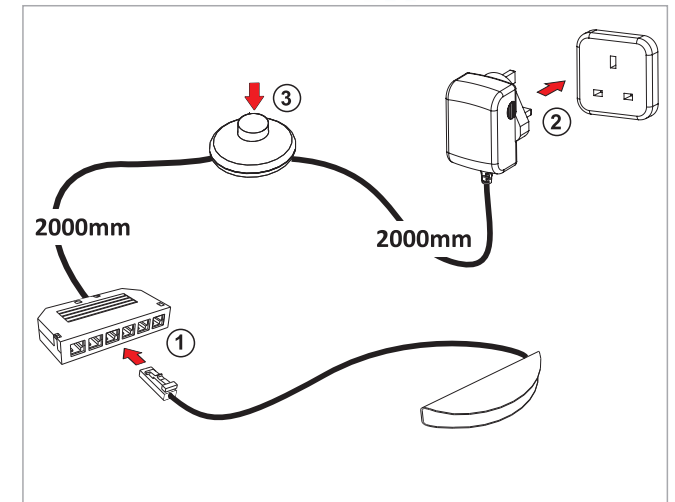

10.04.03/50W/IP20

10.04.03/60W/IP20

LED DRIVER EU / UK / USA

/LED driver /LED Тrafo/адаптер монтажный

SOCKET WITH SWITCH / IP44

20.04.01/IP44 F /Socket with switch IP44 / Steckdose mit Schalter IP44/ гнездо с выключателем IP44