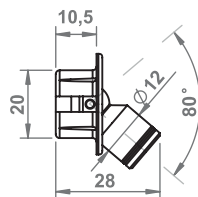

MAYA DY

10.01.72.XY/DY X: 2●8● Y: 1○2●8○