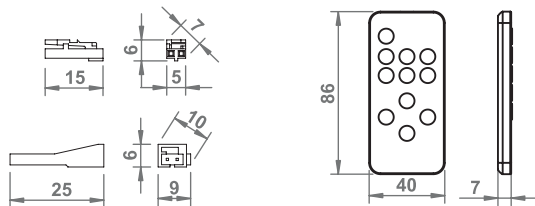

RF REMOTE DIMMER SWITCH - RF101

10.04.08

12V_{DC} / 36W	MAX 3A	EAC
24V_{DC} / 72W