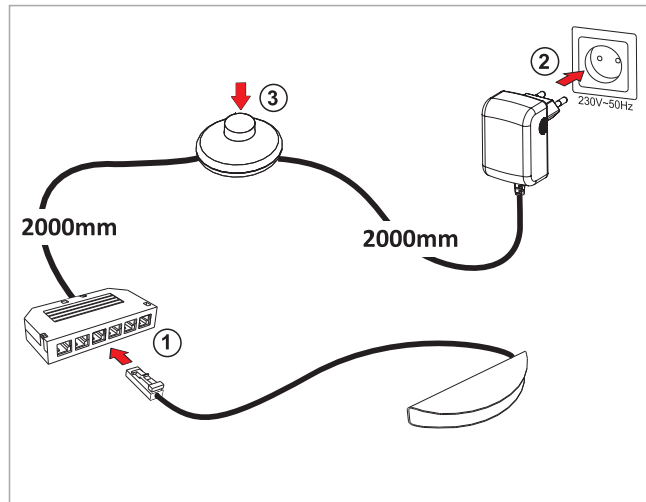

10.04.03/50W/IP20

10.04.03/60W/IP20

LED DRIVER EU / UK / USA

/LED driver /LED Тrafo/адаптер монтажный

SOCKET WITH SWITCH / IP44

20.04.01/IP44 F /Socket with switch IP44 / Steckdose mit Schalter IP44/ гнездо с выключателем IP44