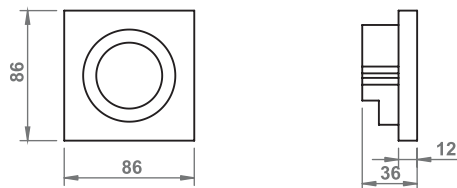

PANEL RGB

10.04.07

12V_{DC} / 48W/CH	MAX 4A/CH	EAC
24V_{DC} / 96W/CH		

LED DRIVER+DIMMER SWITCH

10.07.05 / Zasilacz sieciowy LED+Ściemniacz/LED Trafo + LED Funk Dimmer / адаптер сетевой (система управления питанием)+выключатель с опцией стемнения