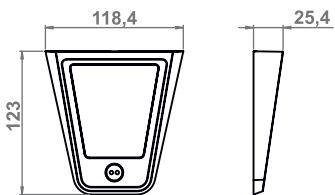

DOMINO

10.01.102.XY X: 2 4 8 Y: 8

NEW 2019

12V DC 2,0W 170 lm 2m IP20 III EAC