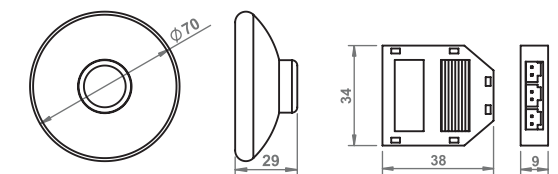

12V_{DC} / 12W	MAX 1A	4m	III	EAC