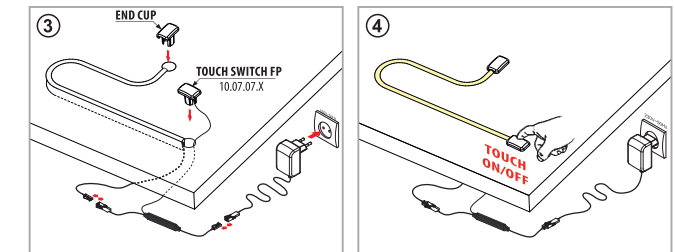

TOUCH SWITCH FP (for PROFIL NEON-5X13-FLEX)

10.07.07.X X: 2 ●

NEW
2019

INPUT : 12V DC
OUTPUT : 12V DC
MAX 3A

ZETA

10.02.01.XY X: 3 7 Y: 1 2 3 4 5 6 7

- A++
- A+
- A**
- B
- C
- D
- E

ZETA LINE