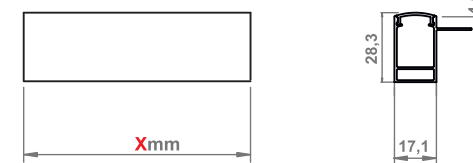

PROFILE OMEGA

10.01.26.XY X: 2 Y: 1 2 3 4 5 6 7

X mm -Inne długości na zamówienie /
X mm -Other lengths on request /
X mm-Andere Längen auf Anfrage /
X mm-Инная длина по запросу/

PROFILE LM

10.01.40.XY X: 1 2 4 8 Y: 1 2 3 4 5 6 7

PROFILE LM PIR
10.01.93.XY/PIR

X mm -Inne długości na zamówienie /
X mm -Other lengths on request /
X mm-Andere Längen auf Anfrage /
X mm-Инная длина по запросу/

PROFILE LM
10.01.40.XY

PROFIL MIRROR / IP44

10.01.100.XY X: 2 Y: 1 2 3 4 5 6 7

NEW
2019

X mm -Inne długości na zamówienie /
X mm -Other lengths on request /
X mm-Andere Längen auf Anfrage /
X mm-Инная длина по запросу/