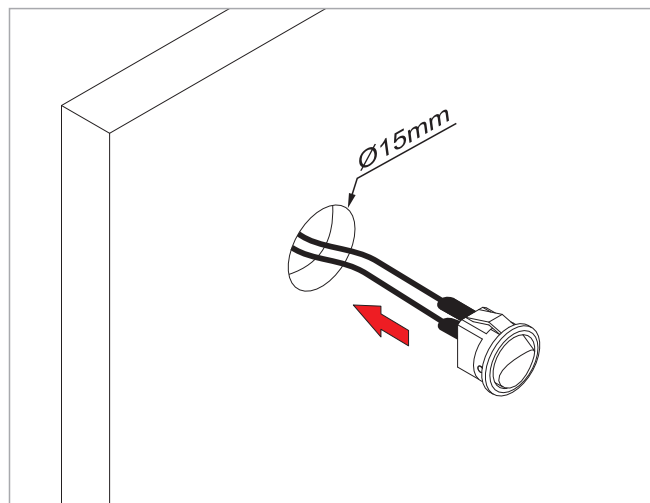

SWITCH FI 22

10.05.14 /Switch/ Schalter/ выключатель