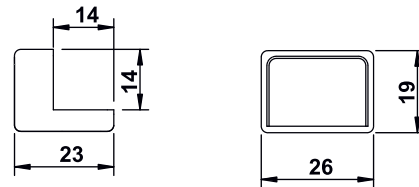

SWITCH PIR

10.05.11/PIR /switch PIR / Schalter PIR/ выключатель PIR

BED SWITCH M

10.05.16.X/M X: 2 4 8

BED SWITCH L

10.05.16.X/L X: 2 4 8
10.05.16.X/L/LED X: 2 4 8

BED SWITCH DUO

10.05.16.X/DUO X: 2 4 8
10.05.16.X/DUO/DIM X: 2 4 8