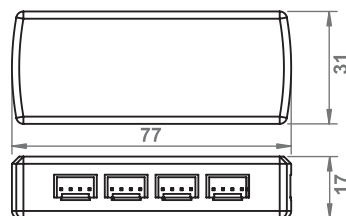

RGB CONNECTOR WITH 9 SOCKETS

10.05.04/9RGB /Connector with „9“ sockets low voltage RGB / RGB „9“ Verteiler/
/распределитель(мини-конектор)LED RGB