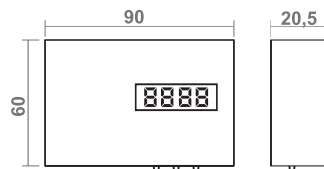

WATCH FOR MIRROR

10.05.12.XY X: 8 ● Y: 1 ○ 3 ● /mirror watch/Spiegeluhr/Часы для зеркала

widok dzien/miesiac
view day / month //
anzuzeigen Tag / Monat //
смотреть день / месяц //

widok rok
year view //
Jahr Ansicht //
Просмотр года //

widok godzina
view hours //
anzuzeigen Stunden //
просмотреть часов //

WATCH FOR MIRROR V2

10.01.103.XY X: 8 ● Y: 1 ○ 3 ● /mirror watch/Spiegeluhr/Часы для зеркала

NEW
2019