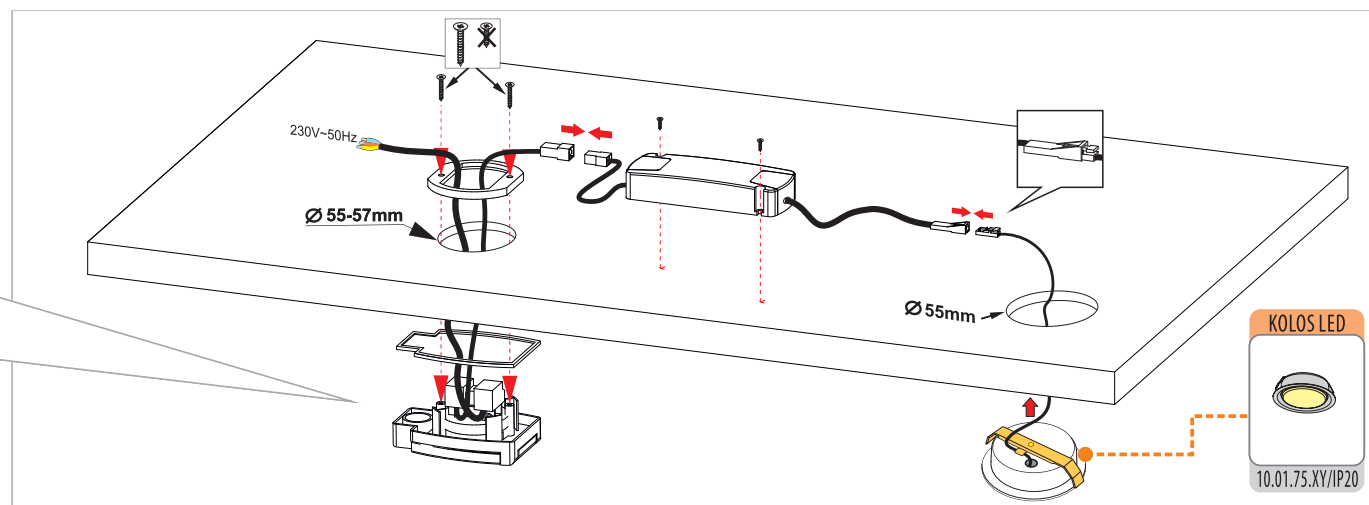

SOCKET WITH SWITCH / IP44

20.04.01/IP44 S /Socket with switch IP44 / Steckdose mit Schalter IP44/ гнездо с выключателем IP44