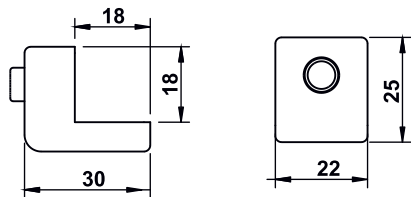

BED SWITCH M

10.05.16.X/M X: 2 4 8