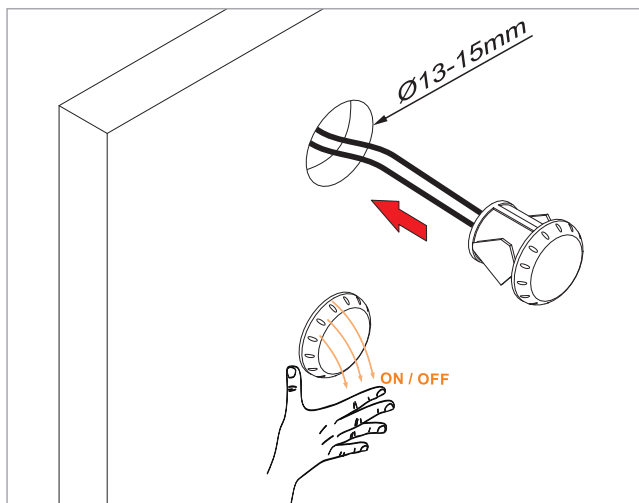

DUO SWITCH PIR

10.07.08/PIR/DOOR

NEW
2019

TOUCH SWITCH WITH DIMMER

Touch dimmable switch DIMMER / Berührungsschalter dimmer / выключатель с опцией стемнения

SWITCH WITH MOTION SENSOR

10.06.02 /switch with motion sensor/LED Sensorschalter/выключатель с датчиком движения