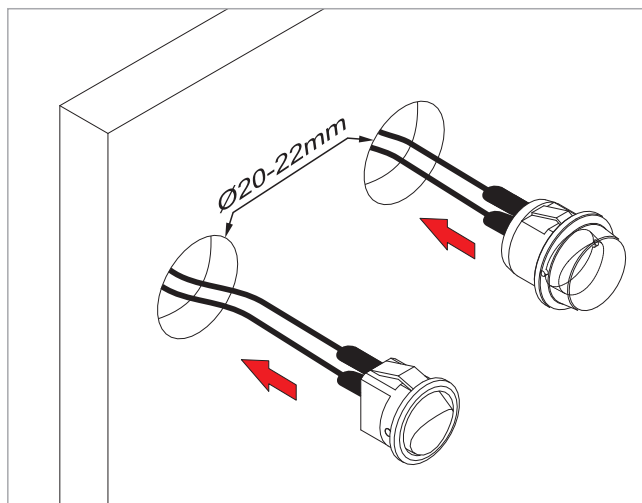

SWITCH FI 22

10.05.14 /Switch/ Schalter/ выключатель