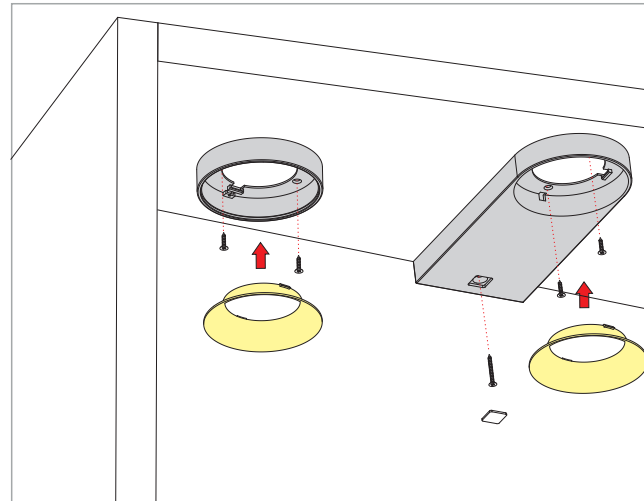

MINI LENS

10.01.112.XY X: 2 ● Y: 1 ○ 2 ● 8 ○

- A++
- A+
- A
- B
- C
- D
- E

12V DC, 0,8W, 2m, 1 LED, 60 lm, III

MINI POINT

10.01.76.XY X: 2 ● 8 ● Y: 1 ○ 2 ● 8 ○

- A++
- A+
- A
- B
- C
- D
- E

12V DC, 0,4W, 2m, 1 LED, 23 lm, III

QUAD

10.01.77.XY X: 1 ● 2 ○ 4 ○ 8 ● Y: 1 ○ 2 ○ 8 ○

QUAD 2
10.01.79.XY

SPACE

10.01.78.XY X: 1 ● 2 ○ 4 ○ 8 ● Y: 1 ○ 2 ○ 8 ○

SPACE 2
10.01.83.XY

ADA

10.01.84.XY X: 2 ○ Y: 1 ○ 8 ○