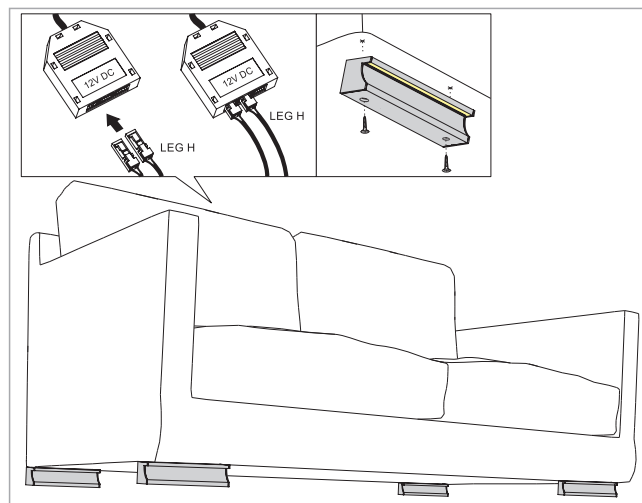

LEG P50 / LEG L / LEG P25

X: 1 2 3 4 5 6 7 Y: 1 2 3 4 5 6 7
/corner to the sofa leg/LED Füß/нога угловая для софы

LEG L
10.01.32.XY

LEG P 50
10.01.31.XY

LEG P25
10.01.60.XY

WIRELESS CHARGER / FWC-1000

10.05.13/FWC-1000