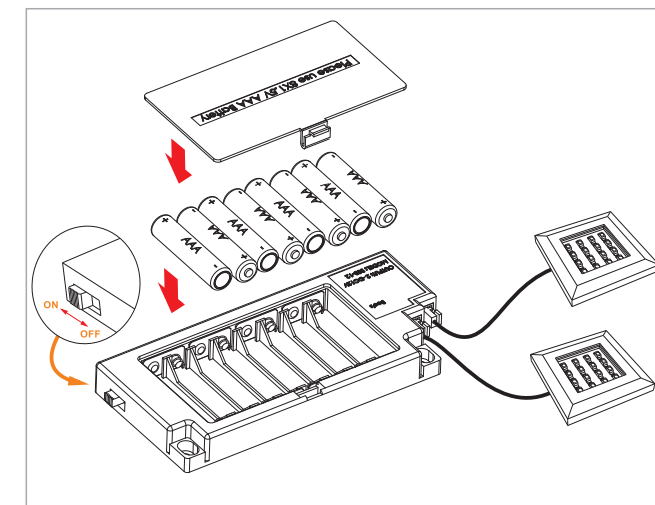

10.06.04 /Бокс питания на батареях

BATTERY 8x1,5V AAA output 12V DC III EAC

LEG HC

10.01.56.XY X: 1 2 3 4 5 6 7 Y: 1 2 3 4 5 6 7
/corner to the sofa leg/LED Füß/нога угловая для софы

LEG H

10.01.57.XY X: 1 2 3 4 5 6 7 Y: 1 2 3 4 5 6 7