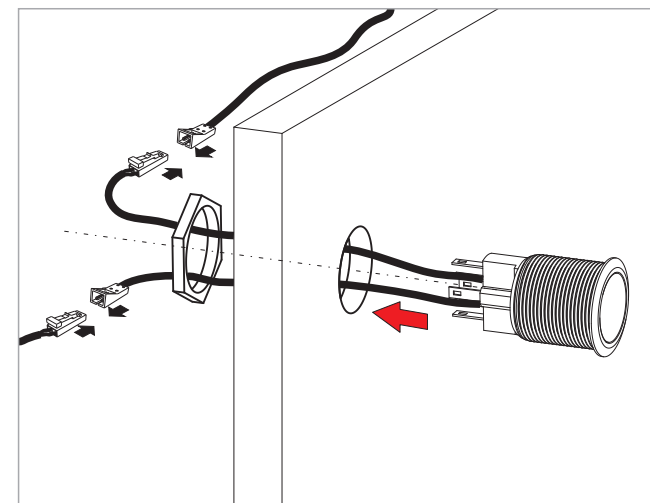

SWITCH FI 22

10.05.14 /Switch/ Schalter/ выключатель