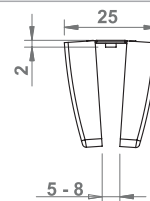

10.02.02.XY X: 0 2 5 Y: 1 2 3 4 5 6 7

- A++
- A+
- A**
- B
- C
- D
- E

ZETA GLASLINE

10.02.03.XY X: 0 2 5 Y: 1 2 3 4 5 6 7

- A++
- A+
- A**
- B
- C
- D
- E

X mm -Inne długości na zamówienie /
 Xmm -Other lengths on request /
 Xmm-Andere Längen auf Anfrage /
 Xmm-Иная длина по запросу/

ZETA S 2S

X: 1 ● 2 ○ 4 ○ 8 ● Y: 1 ○ 2 ○ 3 ● 8 ○

10.02.07.XY/2S

10.02.07.XY/2S - 16mm
10.02.07.XY/2S - 22mm

ZETA S 3S

10.02.07.XY/3S X: 1 ● 2 ○ 4 ○ 8 ● Y: 1 ○ 2 ○ 3 ● 8 ○

ZETA 3S ZN

10.01.51.XY/3S X: 2 ○ Y: 1 ○ 8 ○ 10.01.51.XY/3S/WM - MASTER