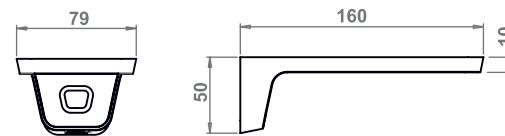

LENA II

10.01.99.XY X: 10 11 13 14 Y: 8

NEW
2019