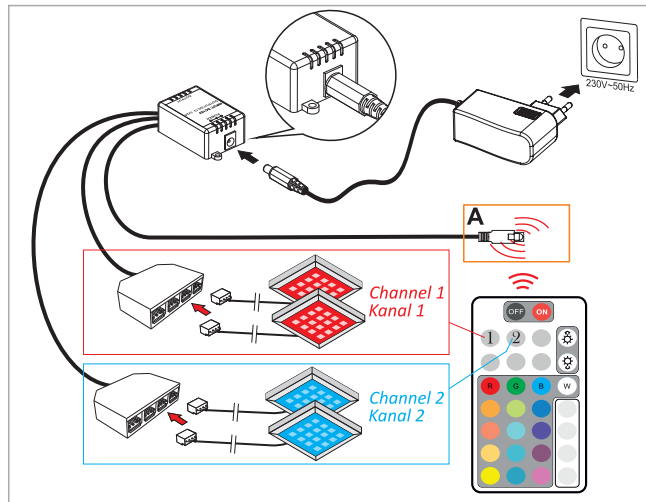

RGB LED CONTROLLER IR 2xCHANNEL

10.04.05/RGB2K RGB Controller IR 2K / Trafo mit Steuerung / Контролер LED 2- канальный