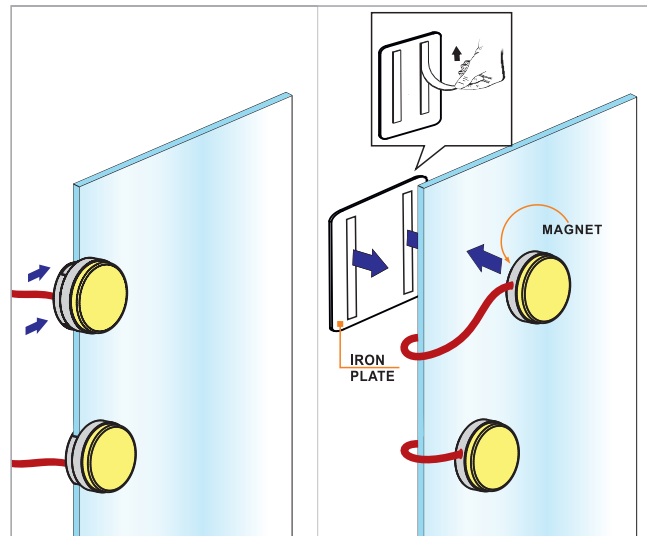

POLA S

10.01.97.XY X: 1 ● Y: 1○8○

12V DC	12 LED	2,0W	2m	100 lm	

POLA M

10.01.98.XY X: 1 ● Y: 1○8○

12V DC	30 LED	2,7W	2m	200 lm	

TOUCH SWITCH FOR MIRROR

Touch switch for mirror /Berührungsschalter für Spiegel/ выключатель э/м для зеркала