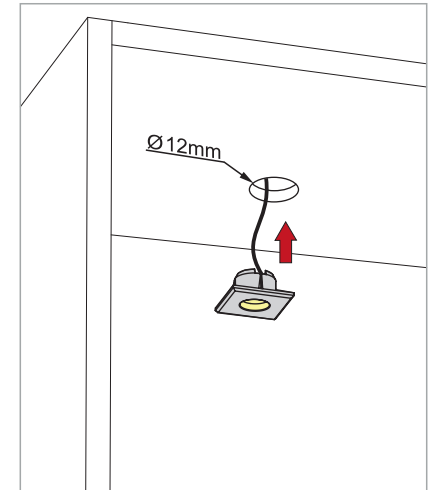

POINT

10.01.22.XY X: 2 ● Y: 1 ○ 2 ● 8 ○

- A++
- A+
- A
- B
- C
- D
- E

12V DC, 0,6W, 2m, 1 LED, 40 lm, III

BIG POINT

10.01.86.XY X: 1 ● Y: 1 ○ 2 ● 8 ○

- A++
- A+
- A
- B
- C
- D
- E

12V DC, 0,6W, 2m, 1 LED, 40 lm, III

MINI LENS

10.01.112.XY X: 2 ● Y: 1 ○ 2 ● 8 ○

- A++
- A+
- A
- B
- C
- D
- E

12V DC, 0,8W, 2m, 1 LED, 60 lm, III

MINI POINT

10.01.76.XY X: 2 ● 8 ● Y: 1 ○ 2 ● 8 ○

- A++
- A+
- A
- B
- C
- D
- E

12V DC, 0,4W, 2m, 1 LED, 23 lm, III