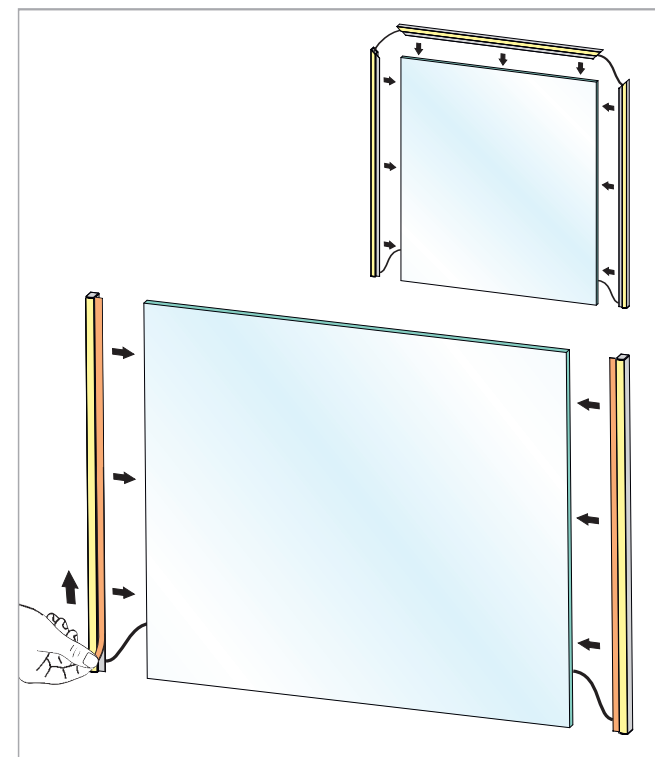

PROFILE OMEGA

10.01.26.XY X: 2 Y: 1 2 3 4 5 6 7

X mm -Inne długości na zamówienie /
X mm -Other lengths on request /
X mm-Andere Längen auf Anfrage /
X mm-Инная длина по запросу/

PROFILE LM

10.01.40.XY X: 1 2 4 8 Y: 1 2 3 4 5 6 7

PROFILE LM PIR
10.01.93.XY/PIR

X mm -Inne długości na zamówienie /
X mm -Other lengths on request /
X mm-Andere Längen auf Anfrage /
X mm-Инная длина по запросу/

PROFILE LM
10.01.40.XY

PROFIL MIRROR / IP44

10.01.100.XY X: 2 Y: 1 2 3 4 5 6 7

NEW
2019

X mm -Inne długości na zamówienie /
X mm -Other lengths on request /
X mm-Andere Längen auf Anfrage /
X mm-Инная длина по запросу/