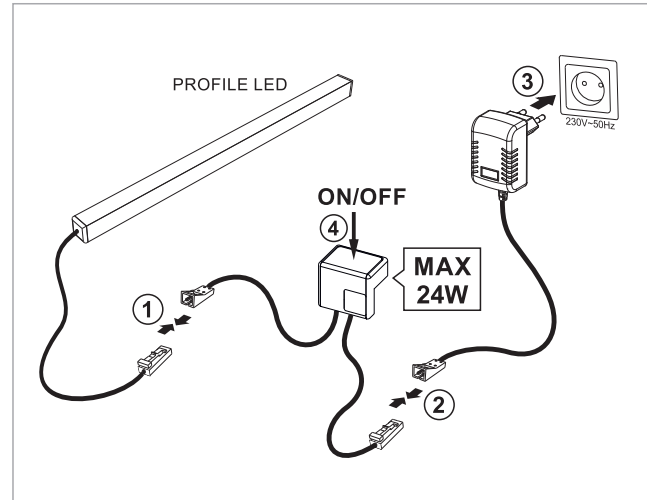

SWITCH PIR

10.05.11/PIR /switch PIR / Schalter PIR/ выключатель PIR

BED SWITCH M

10.05.16.X/M X: 2 4 8

BED SWITCH L

10.05.16.X/L X: 2 4 8
10.05.16.X/L/LED X: 2 4 8

BED SWITCH DUO

10.05.16.X/DUO X: 2 4 8
10.05.16.X/DUO/DIM X: 2 4 8

DUO SWITCH NORMAL

10.07.08/NORMAL

**NEW
2019**

- | | | | | | | |
|---------------------|---------------------|---------------------------------|----------------------------|-----------------------------|-------------------------------|--------------------------|
| OMEGA SWITCH | BED SWITCH M | NEW
USB SWITCH | SWITCH FOR MOVEMENT | SWITCH FOR CHIPBOARD | SWITCH 4LED FOR MIRROR | SWITCH FOR MIRROR |
| | | | | | | |
| 10.01.26.X/W | 10.05.16.X/M. | 10.05.18.X | 10.05.11/M. | 10.05.10 | 10.05.09/4LED | 10.05.09 |