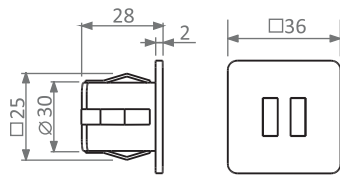

USB CHARGER

10.05.13.X X: 2 4 8 /USB Charger / USB-Ladegerät / USB зарядное устройство