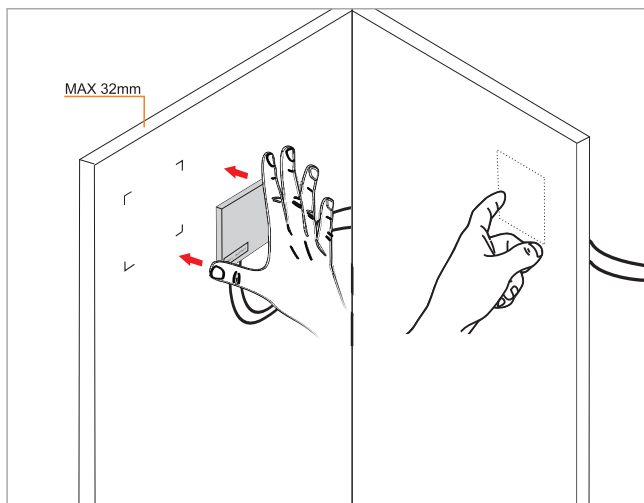

TOUCH SWITCH FOR CHIPBOARD

10.05.10 /Touch dimmable switch for chipboard 10-25/Berührungsschalter für Holz 10-25 /
выключатель э/м для плит 10-25