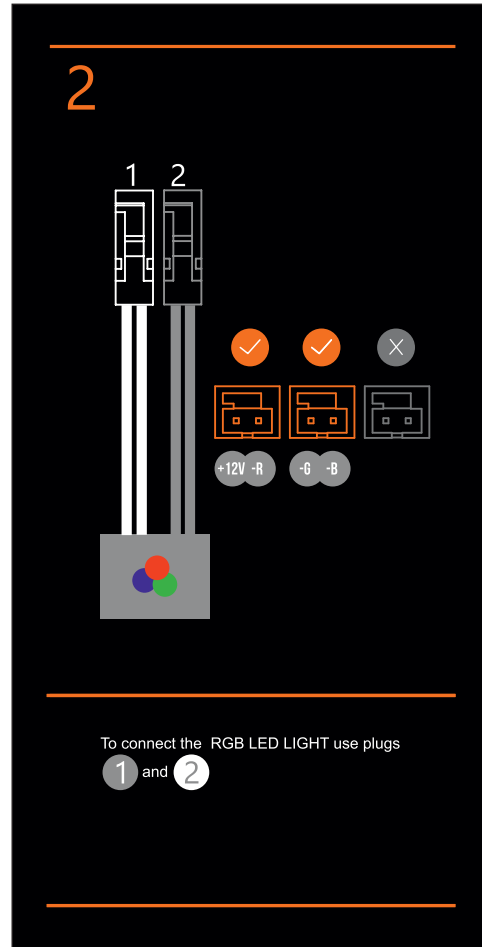

OUTPUT 12V_{DC}

INPUT 12V_{DC}

CLIP - ELLI/ANNA/AGNES/ALA

10.01.70.X/CLIP X: 1 ● 2 ○

ANNA N /IP44

10.01.24.XY/30/N X: 1 ● 2 ○ Y: 1 ○ 2 ●

- A⁺⁺
- A⁺**
- A
- B
- C
- D
- E

AC 230V 72 LED 5,0W 0,3m IP44 350 lm EAC