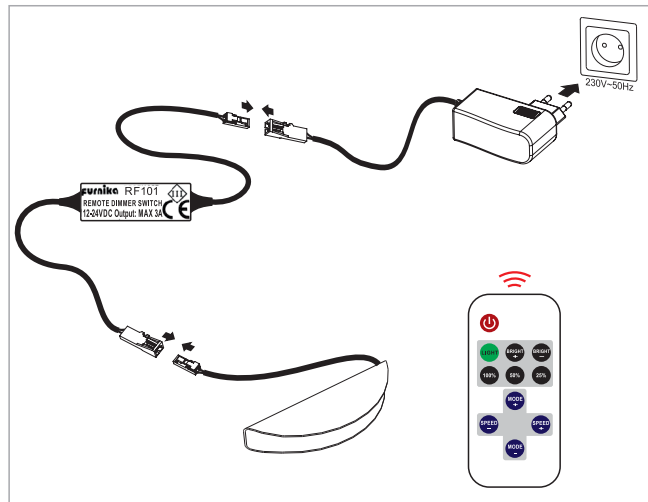

10.04.05 /RGB LED controller IR/Led Stecker Trafo mit Steuerung IR/ RGB LED Контролер IR

MINI RGB LED CONTROLLER

10.04.06 /MINI RGB LED controller /MINI Led Stecker Trafo mit Steuerung / MINI RGB LED Контролер

RF REMOTE DIMMER SWITCH - RF101

10.04.08

12V _{DC} / 36W	MAX 3A	EAC
24V _{DC} / 72W		

PANEL RGB

10.04.07

12V _{DC} / 48W/CH	MAX 4A/CH	EAC
24V _{DC} / 96W/CH		

LED DRIVER+DIMMER SWITCH

10.07.05 / Zasilacz sieciowy LED+Ściemniacz/LED Trafo + LED Funk Dimmer / адаптер сетевой (система управления питанием)+выключатель с опцией стемнения