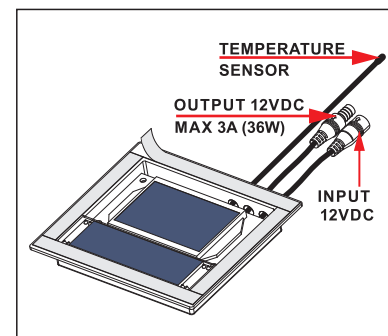

WATCH FOR MIRROR V2

10.01.103.XY X: 8 ● Y: 1 ○ 3 ● /mirror watch/Spiegeluhr/Часы для зеркала

NEW
2019