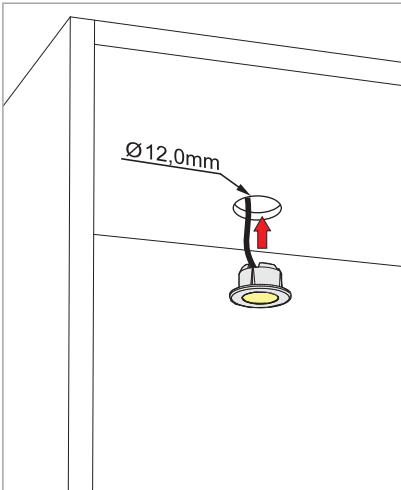

POINT

10.01.22.XY X: 2 ● Y: 1 ○ 2 ● 8 ○

- A++
- A+
- A
- B
- C
- D
- E

12V DC, 0,6W, 2m, 1 LED, 40 lm, III

BIG POINT

10.01.86.XY X: 1 ● Y: 1 ○ 2 ● 8 ○

- A++
- A+
- A
- B
- C
- D
- E

12V DC, 0,6W, 2m, 1 LED, 40 lm, III

MINI LENS

10.01.112.XY X: 2 ● Y: 1 ○ 2 ● 8 ○

- A++
- A+
- A
- B
- C
- D
- E

12V DC, 0,8W, 2m, 1 LED, 60 lm, III

MINI POINT

10.01.76.XY X: 2 ● 8 ● Y: 1 ○ 2 ● 8 ○

- A++
- A+
- A
- B
- C
- D
- E

12V DC, 0,4W, 2m, 1 LED, 23 lm, III