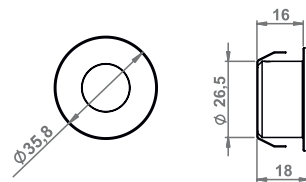

POINT

10.01.22.XY X: 2 ● Y: 1 ○ 2 ● 8 ○

- A++
- A+
- A
- B
- C
- D
- E

12V DC, 0,6W, 2m, 1 LED, 40 lm, III

BIG POINT

10.01.86.XY X: 1 ● Y: 1 ○ 2 ● 8 ○

- A++
- A+
- A
- B
- C
- D
- E

12V DC, 0,6W, 2m, 1 LED, 40 lm, III