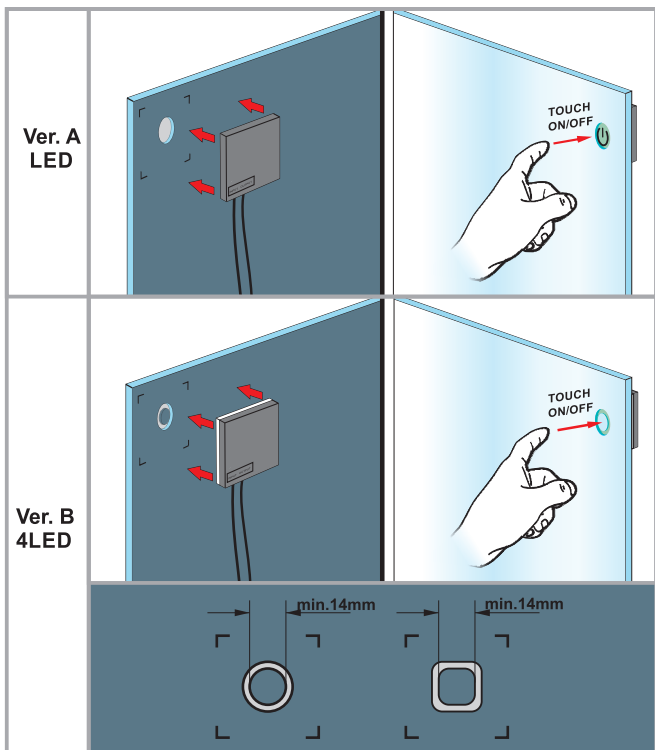

TOUCH SWITCH FOR MIRROR

Touch switch for mirror /Berührungsschalter für Spiegel/ выключатель э/м для зеркала

10.05.09/CW Y:1○/1○ | ON/OFF
10.05.09/CW/DIM Y:1○/1○ | ○ | ON/OFF
10.05.09 Y:3●/4● | ON/OFF