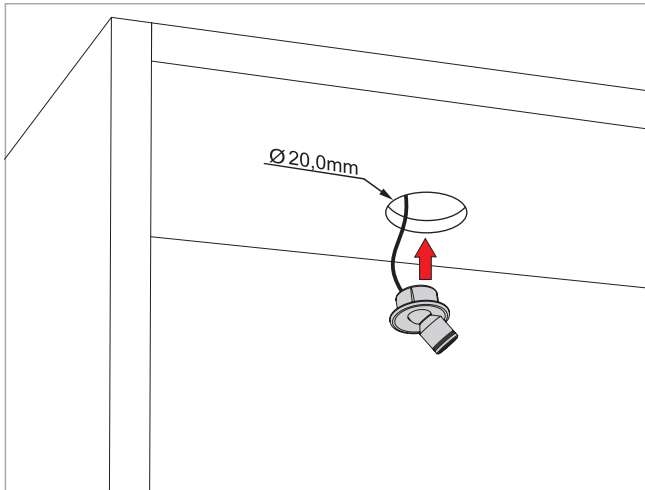

MAYA DY

10.01.72.XY/DY X: 2●8● Y: 1○2●8○