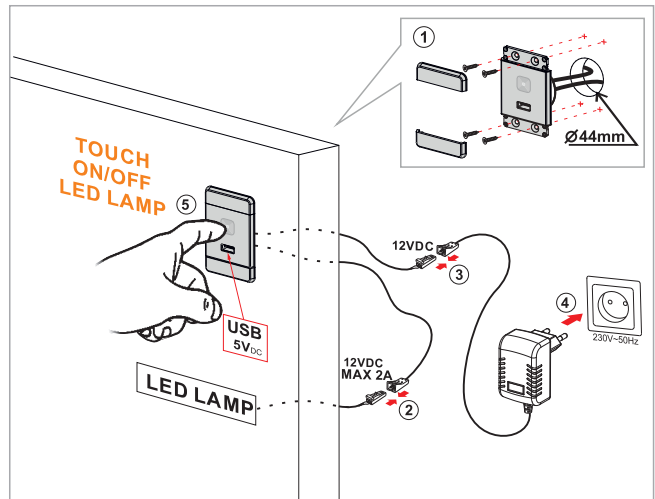

USB/T CHARGER

10.05.13.X/T X: 2 4 8 10 13 /USB Charger / USB-Ladegerät / USB зарядное устройство

NEW
2019

USB-SWITCH

10.05.18.X X: 2 4 8

NEW 2019

12V DC 0,15m IP20 III EAC IN: 12VDC OUT: 1xUSB 5VDC MAX 2A DRIVER MINIMUM 15W