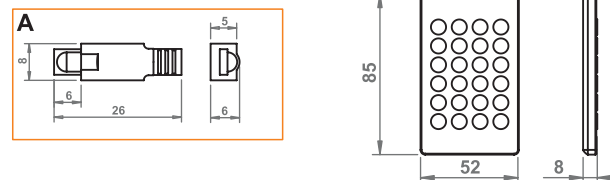

RGB LED CONTROLLER IR

10.04.05 /RGB LED controller IR/Led Stecker Trafo mit Steuerung IR/ RGB LED Контролер IR