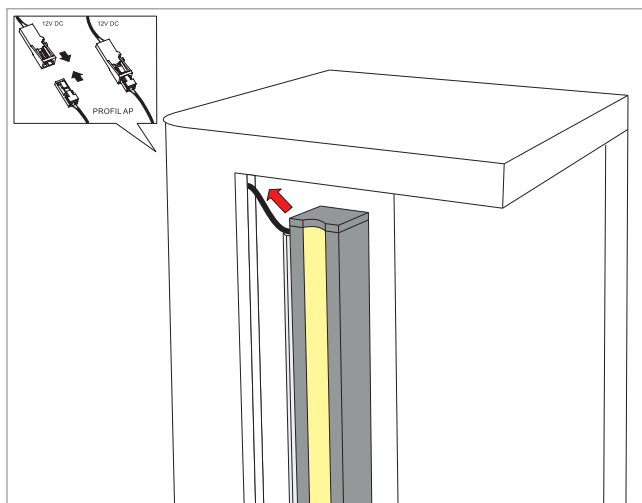

PROFILE LAMBDA
10.01.27.XY