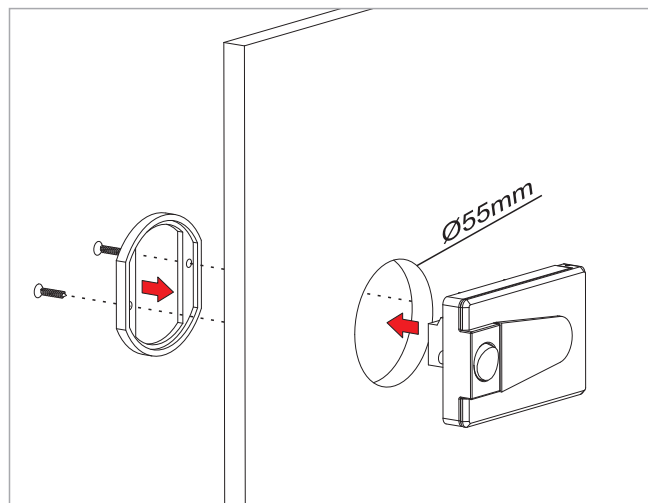

KOMBIBOX 2 || EUROBOX 2

20.04.16/230V
20.04.16/12V LED
20.04.16/12V HALOGEN