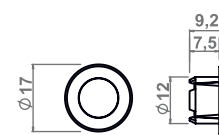

MINI LENS

10.01.112.XY X: 2 ● Y: 1 ○ 2 ● 8 ○

- A++
- A+
- A
- B
- C
- D
- E

12V DC, 0,8W, 2m, 1 LED, 60 lm, III