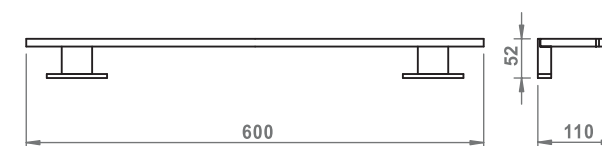

ANNA N 60 /IP44

10.01.24.XY/60/N X: 1 ● 2 ○ Y: 1 ○ 2 ●

- A⁺⁺
- **A⁺**
- A
- B
- C
- D
- E

AC 230V 144 LED 8,5W 0,3m IP44 720lm EAC