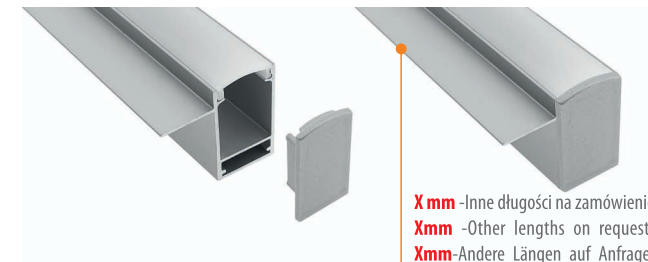

PROFIL MIRROR / IP44

10.01.100.XY X: 2 Y: 1 2 3 4 5 6 7

NEW
2019

X mm -Inne długości na zamówienie /
X mm -Other lengths on request /
X mm-Andere Längen auf Anfrage /
X mm-Инная длина по запросу/