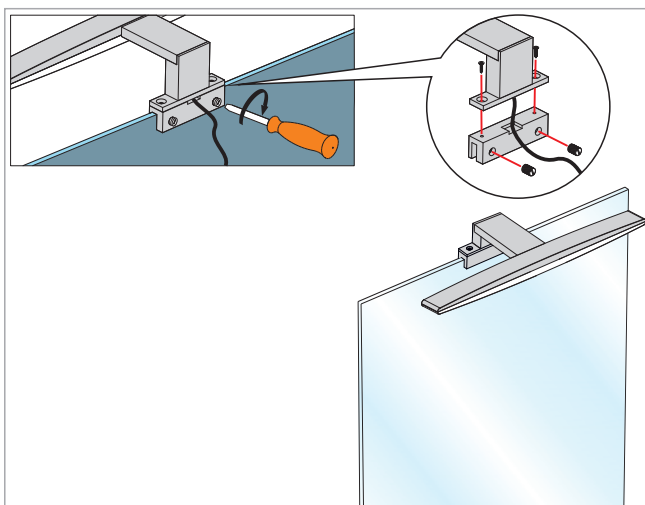

OUTPUT 12V_{DC}

INPUT 12V_{DC}

CLIP - ELLI/ANNA/AGNES/ALA

10.01.70.X/CLIP X: 1 ● 2 ○

ANNA N /IP44

10.01.24.XY/30/N X: 1 ● 2 ○ Y: 1 ○ 2 ●

- A⁺⁺
- A⁺**
- A
- B
- C
- D
- E

AC 230V 72 LED 5,0W 0,3m IP44 350 lm EAC