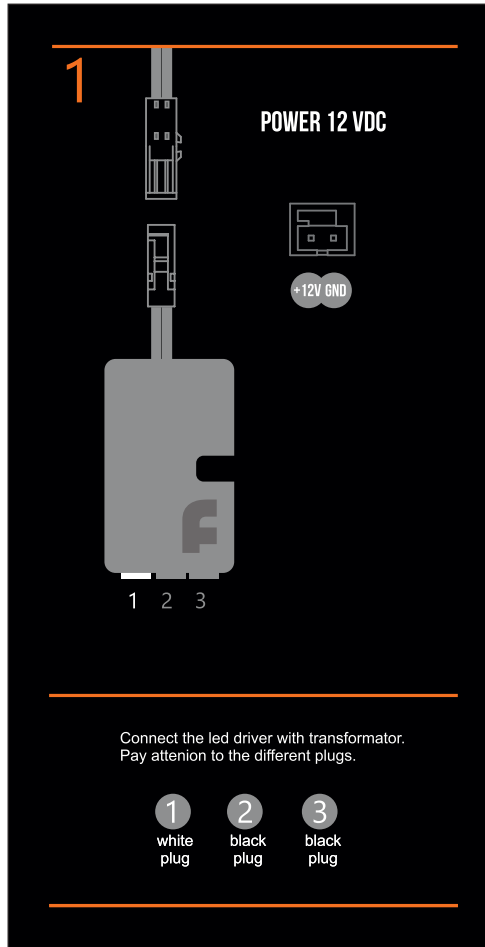

RU - Каталог содержит фотографии, технические описания и др. характеристики продуктов. В свете права каталог не является коммерческим предложением

Match the light
to your mood
with **Furnika LED.**

iOS
Android