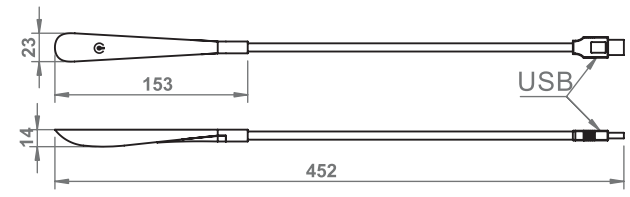

LILI

10.01.74.XY X: 4 8 Y: 1 0

USB 5VDC LED 0,8W 0,24m 30 lm IP20 III EAC

PROFILE 10x10 /G

10.01.34.XY/G X: 5 Y: 1 2 3 4 5 6 7

NEW 2019

Xmm -Inne długości na zamówienie /
Xmm -Other lengths on request /
Xmm -Andere Längen auf Anfrage /
Xmm -Инная длина по запросу/