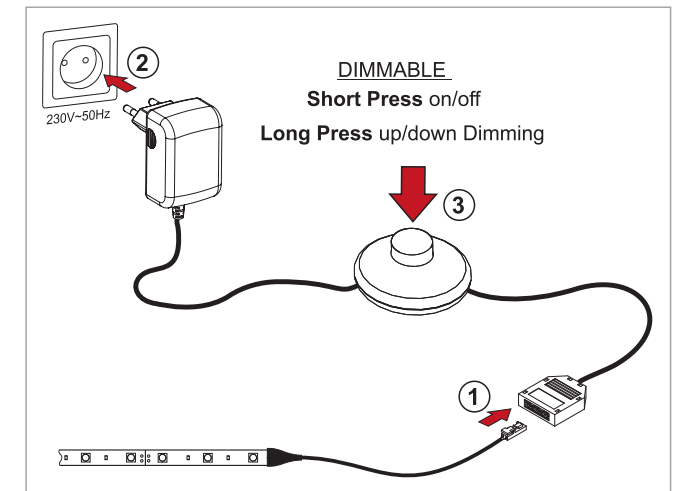

12V _{DC} / 12W	MAX 1A	4m	III	EAC
-------------------------	--------	----	-----	-----

WATCH FOR MIRROR

10.05.12.XY X: 8 ● Y: 1 ○ 3 ● /mirror watch/Spiegeluhr/Часы для зеркала

widok dzien/miesiac
view day / month //
anzuzeigen Tag / Monat //
смотреть день / месяц //