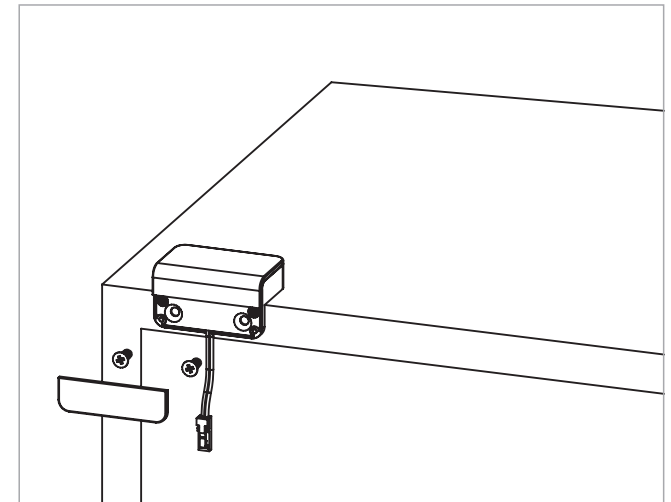

USB/T CHARGER

10.05.13.X/T X: 2 4 8 10 13 /USB Charger / USB-Ladegerät / USB зарядное устройство

NEW
2019