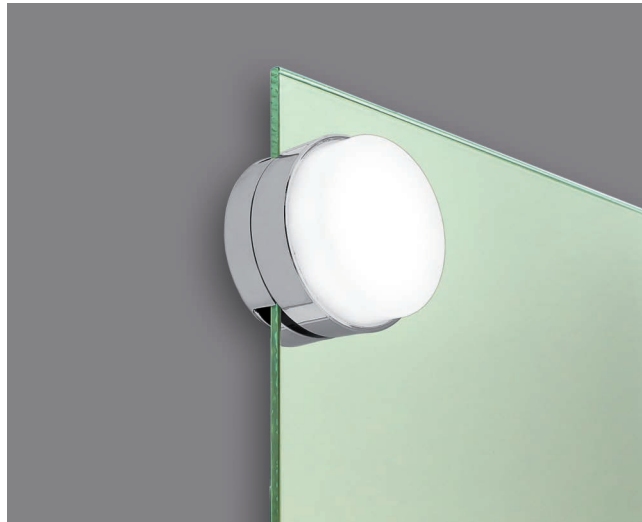

POLA S

10.01.97.XY X: 1 ● Y: 1○8○

12V DC	12 LED	2,0W	2m	100 lm	

POLA M

10.01.98.XY X: 1 ● Y: 1○8○

12V DC	30 LED	2,7W	2m	200 lm	

TOUCH SWITCH FOR MIRROR

Touch switch for mirror /Berührungsschalter für Spiegel/ выключатель э/м для зеркала