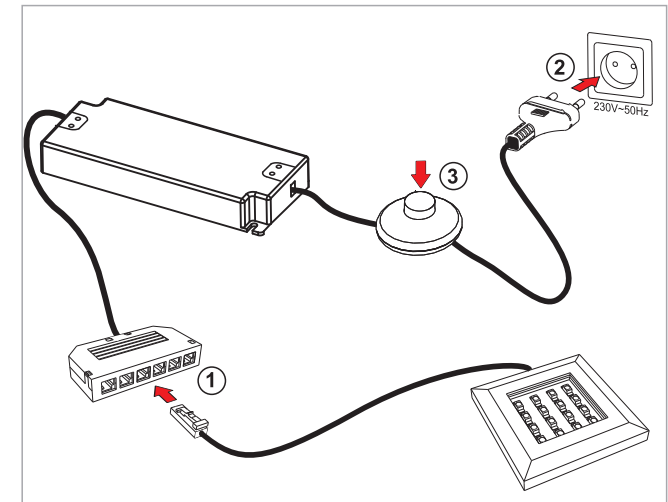

LED DRIVER 30W / 40W - IP20

/LED driver /LED Trafo /адаптер монтажный

**NEW
2019**

10.04.03/30W/IP20

10.04.03/40W/IP20

LED DRIVER 50W / 60W - IP20

/LED driver /LED Trafo /адаптер монтажный

**NEW
2019**

10.04.03/50W/IP20

10.04.03/60W/IP20

LED DRIVER EU / UK / USA

/LED driver /LED Тrafo/адаптер монтажный

SOCKET WITH SWITCH / IP44

20.04.01/IP44 F /Socket with switch IP44 / Steckdose mit Schalter IP44/ гнездо с выключателем IP44