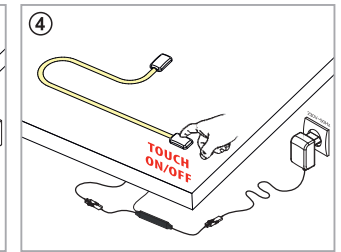

TOUCH SWITCH FP (for PROFIL NEON-5X13-FLEX)

10.07.07.X X: 2 ●

NEW
2019

INPUT : 12V DC
OUTPUT : 12V DC
MAX 3A

ZETA

10.02.01.XY X: 3 7 Y: 1 2 3 4 5 6 7

- A++
- A+
- A**
- B
- C
- D
- E

ZETA LINE