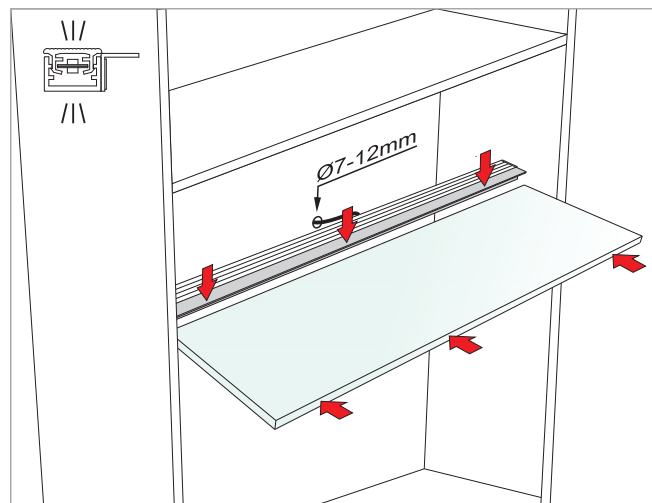

10.01.25.XY/3s/300 X: 0 2 Y: 1 2 7

- A++
- A+
- A**
- B
- C
- D
- E

PROFIL TETA

10.01.05.XY X: 0 5 Y: 1 2 3 4 5 6 7

Xmm -Inne długości na zamówienie /
Xmm -Other lengths on request /
Xmm -Andere Längen auf Anfrage /
Xmm -Иная длина по запросу/