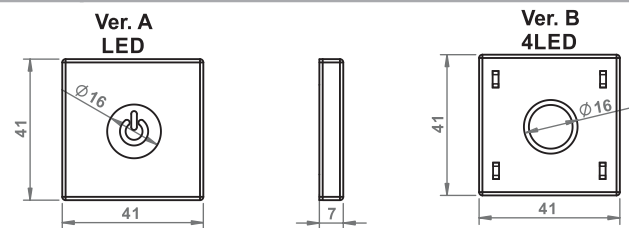

TOUCH SWITCH FOR MIRROR

Touch switch for mirror /Berührungsschalter für Spiegel/ выключатель э/м для зеркала

10.05.09/CW Y:1○/1○ | ON/OFF
10.05.09/CW/DIM Y:1○/1○ | ○ | ON/OFF
10.05.09 Y:3●/4● | ON/OFF