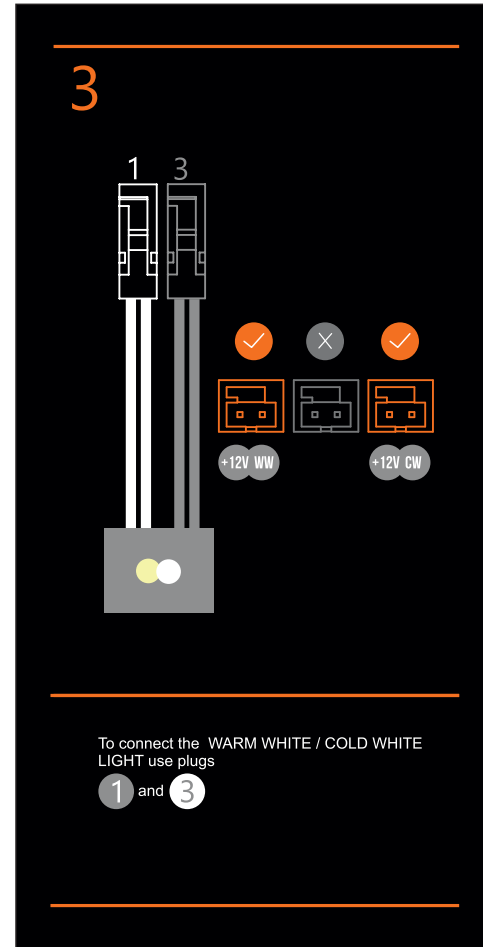

OUTPUT 12V_{DC}

INPUT 12V_{DC}

CLIP - ELLI/ANNA/AGNES/ALA

10.01.70.X/CLIP X: 1 ● 2 ○

ANNA N /IP44

10.01.24.XY/30/N X: 1 ● 2 ○ Y: 1 ○ 2 ●

- A⁺⁺
- A⁺**
- A
- B
- C
- D
- E

AC 230V 72 LED 5,0W 0,3m IP44 350 lm EAC