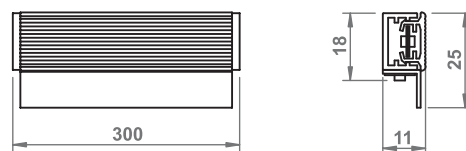

10.01.25.XY/3s/300 X: 0 2 Y: 1 2 7

- A++
- A+
- A**
- B
- C
- D
- E

PROFIL TETA

10.01.05.XY X: 0 5 Y: 1 2 3 4 5 6 7

Xmm -Inne długości na zamówienie /
Xmm -Other lengths on request /
Xmm -Andere Längen auf Anfrage /
Xmm -Иная длина по запросу/