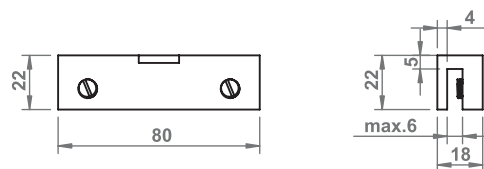

OUTPUT 12V_{DC}

INPUT 12V_{DC}

CLIP - ELLI/ANNA/AGNES/ALA

10.01.70.X/CLIP X: 1 ● 2 ○

ANNA N /IP44

10.01.24.XY/30/N X: 1 ● 2 ○ Y: 1 ○ 2 ●

- A⁺⁺
- A⁺**
- A
- B
- C
- D
- E

AC 230V 72 LED 5,0W 0,3m IP44 350 lm EAC