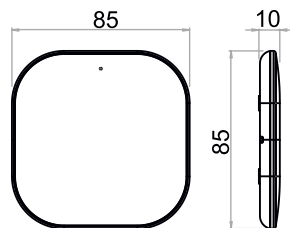

LEG P50 / LEG L / LEG P25

X: 1 2 3 4 5 6 7 Y: 1 2 3 4 5 6 7
/corner to the sofa leg/LED Füß/нога угловая для софы

LEG L
10.01.32.XY

LEG P 50
10.01.31.XY

LEG P25
10.01.60.XY

WIRELESS CHARGER / FWC-1000

10.05.13/FWC-1000