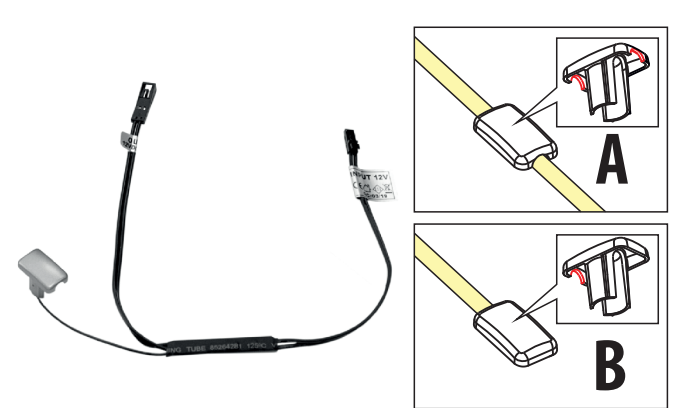

TOUCH SWITCH FP (for PROFIL NEON-5X13-FLEX)

10.07.07.X X: 2 ●

NEW
2019

INPUT : 12V DC
OUTPUT : 12V DC
MAX 3A

ZETA

10.02.01.XY X: 3 7 Y: 1 2 3 4 5 6 7

- A++
- A+
- A**
- B
- C
- D
- E

ZETA LINE