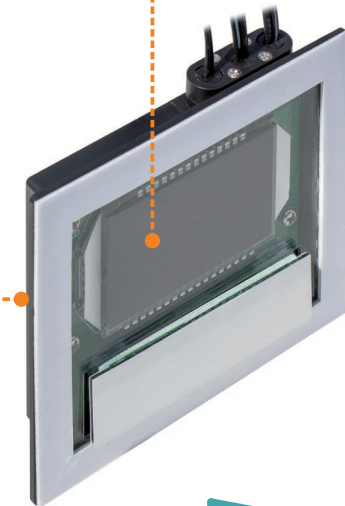

WATCH FOR MIRROR V2

10.01.103.XY X: 8 ● Y: 1 ○ 3 ● /mirror watch/Spiegeluhr/Часы для зеркала

NEW
2019