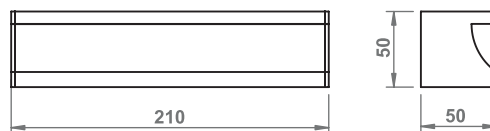

LEG P50 / LEG L / LEG P25

X: 1 2 3 4 5 6 7 Y: 1 2 3 4 5 6 7
/corner to the sofa leg/LED Füß/нога угловая для софы

LEG L
10.01.32.XY

LEG P 50
10.01.31.XY

LEG P25
10.01.60.XY

WIRELESS CHARGER / FWC-1000

10.05.13/FWC-1000