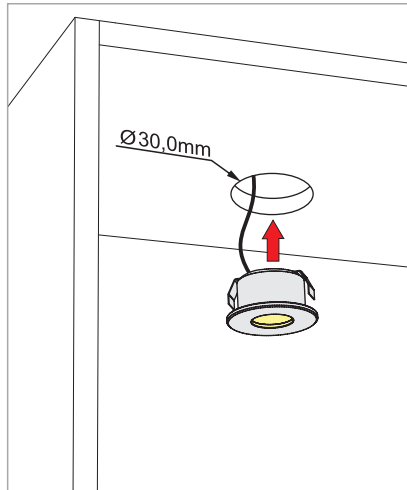

POINT

10.01.22.XY X: 2 ● Y: 1 ○ 2 ● 8 ○

- A++
- A+
- A
- B
- C
- D
- E

12V DC, 0,6W, 2m, 1 LED, 40 lm, III

BIG POINT

10.01.86.XY X: 1 ● Y: 1 ○ 2 ● 8 ○

- A++
- A+
- A
- B
- C
- D
- E

12V DC, 0,6W, 2m, 1 LED, 40 lm, III

MINI LENS

10.01.112.XY X: 2 ● Y: 1 ○ 2 ● 8 ○

- A++
- A+
- A
- B
- C
- D
- E

12V DC, 0,8W, 2m, 1 LED, 60 lm, III

MINI POINT

10.01.76.XY X: 2 ● 8 ● Y: 1 ○ 2 ● 8 ○

- A++
- A+
- A
- B
- C
- D
- E

12V DC, 0,4W, 2m, 1 LED, 23 lm, III