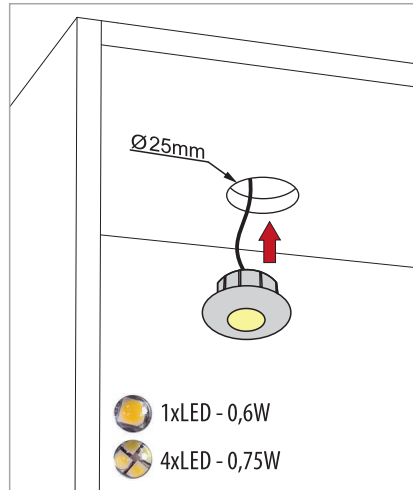

MAYA H/2m

10.01.72.XY/H/2m X: 2●8● Y: 1○2●8○

MAYA DY

10.01.72.XY/DY X: 2●8● Y: 1○2●8○

FLASH

10.01.30.XY X: 2 ● Y: 1 ○ 2 ●
3 ● 8 ○

- A++
- A+
- A
- B
- C
- D
- E

12V DC, 0,6W, 2m, 1 LED, 28 lm, III, EAC

POINT

10.01.22.XY X: 2 ● Y: 1 ○ 2 ● 8 ○

- A++
- A+
- A
- B
- C
- D
- E

12V DC, 0,6W, 2m, 1 LED, 40 lm, III

BIG POINT

10.01.86.XY X: 1 ● Y: 1 ○ 2 ● 8 ○

- A++
- A+
- A
- B
- C
- D
- E

12V DC, 0,6W, 2m, 1 LED, 40 lm, III