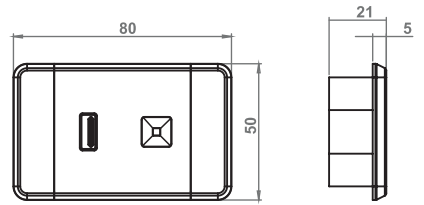

USB-SWITCH

10.05.18.X X: 2 4 8

NEW 2019