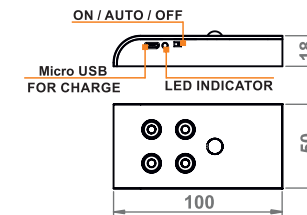

DOMINO

10.01.102.XY X: 2 4 8 Y: 8

NEW 2019

12V DC 2,0W 170 lm 2m IP20 III EAC

12V DC 2,0W 170 lm 2m IP20 III EAC

INPUT CHARGE 5V DC 1A 70 lm EAC IP20 III

MAYA

10.01.72.XY X: 2●8● Y: 1○2●8○