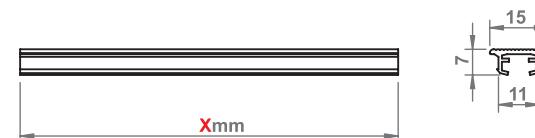

10.01.25.XY/3s/300 X: 0 2 Y: 1 2 7

- A++
- A+
- A**
- B
- C
- D
- E

PROFIL TETA

10.01.05.XY X: 0 5 Y: 1 2 3 4 5 6 7

Xmm -Inne długości na zamówienie /
Xmm -Other lengths on request /
Xmm -Andere Längen auf Anfrage /
Xmm -Иная длина по запросу/