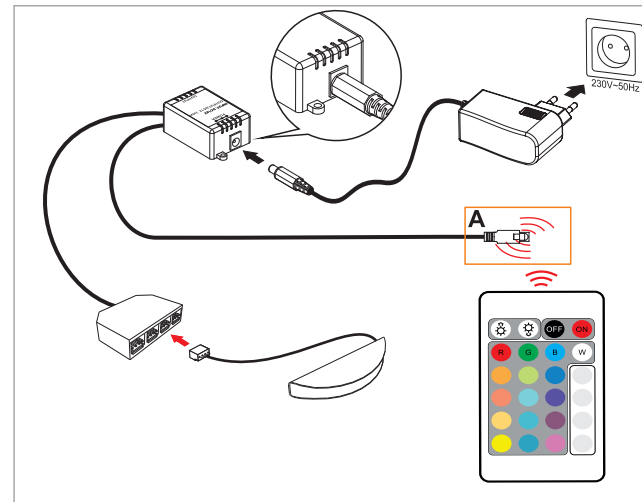

SOCKET WITH SWITCH

20.04.01/S /Socket with switch / Steckdose mit Schalter / гнездо с выключателем

KOMBIBOX 3 || EUROBOX 3

20.04.19/230V
20.04.19/230V/ALU

KOMBIBOX 2 /ALU || EUROBOX 2 /ALU

20.04.16/230V /ALU
20.04.16/12V LED / ALU
20.04.16/12V HALOGEN / ALU

KOMBIBOX 2 || EUROBOX 2

20.04.16/230V
20.04.16/12V LED
20.04.16/12V HALOGEN

RGB LED CONTROLLER IR 2xCHANNEL

10.04.05/RGB2K RGB Controller IR 2K / Trafo mit Steuerung / Контролер LED 2- канальный

RGB LED CONTROLLER IR

10.04.05 /RGB LED controller IR/Led Stecker Trafo mit Steuerung IR/ RGB LED Контролер IR

MINI RGB LED CONTROLLER

10.04.06 /MINI RGB LED controller /MINI Led Stecker Trafo mit Steuerung / MINI RGB LED Контролер