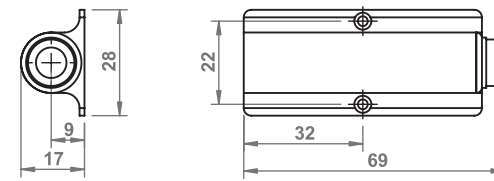

SWITCH PIR

10.05.11/PIR /switch PIR / Schalter PIR/ выключатель PIR