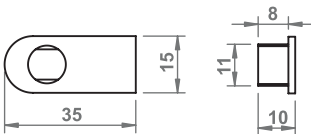

MAYA H/2m

10.01.72.XY/H/2m X: 2●8● Y: 1○2●8○

MAYA DY

10.01.72.XY/DY X: 2●8● Y: 1○2●8○

FLASH

10.01.30.XY X: 2 ● Y: 1 ○ 2 ●
3 ● 8 ○

- A++
- A+
- A
- B
- C
- D
- E

12V DC, 0,6W, 2m, 1 LED, 28 lm, III, EAC