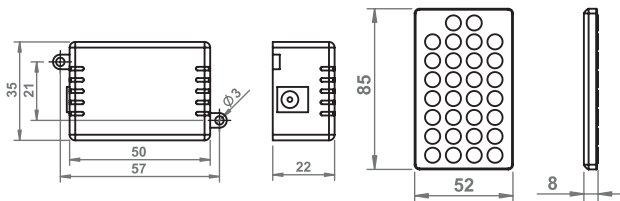

RGB LED CONTROLLER IR 2xCHANNEL

10.04.05/RGB2K RGB Controller IR 2K / Trafo mit Steuerung / Контролер LED 2- канальный