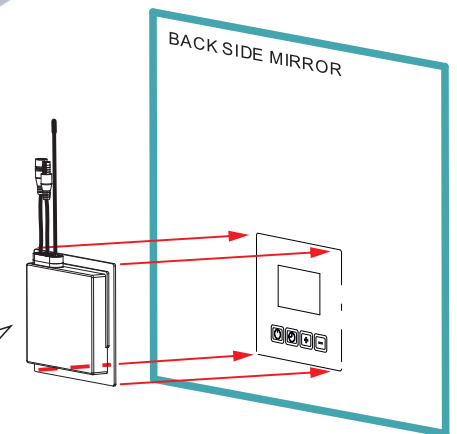

WATCH FOR MIRROR V2

10.01.103.XY X: 8 ● Y: 1 ○ 3 ● /mirror watch/Spiegeluhr/Часы для зеркала

NEW
2019