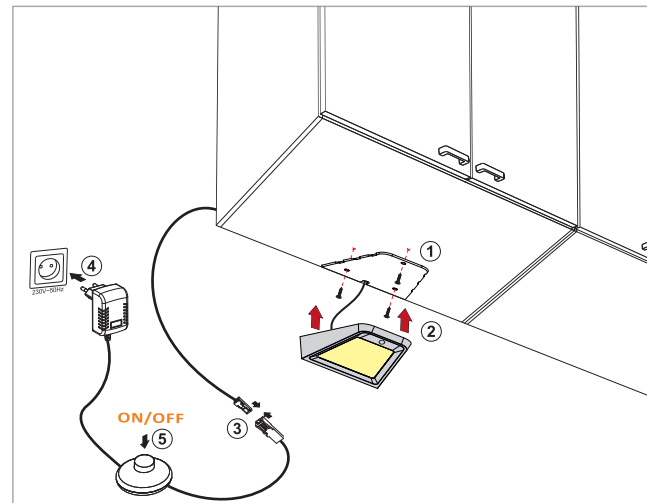

DOMINO

10.01.102.XY X: 2 4 8 Y: 8

NEW 2019

12V DC 2,0W 170 lm 2m IP20 III EAC

12V DC 2,0W 170 lm 2m IP20 III EAC

INPUT CHARGE 5V DC 1A 70 lm EAC IP20 III

MAYA

10.01.72.XY X: 2●8● Y: 1○2●8○