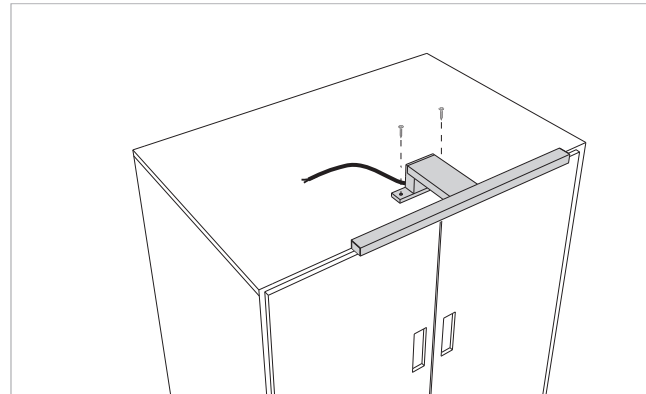

ALA 300 IP44 || ALA 400 IP44

10.01.94.XY X: 1 ● 2 ○ 8 ● Y: 1 ○ 2 ○ 8 ○

- A++
- A+
- **A**
- B
- C
- D
- E