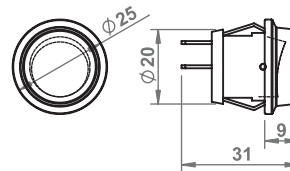

SWITCH FI 22

10.05.14 /Switch/ Schalter/ выключатель