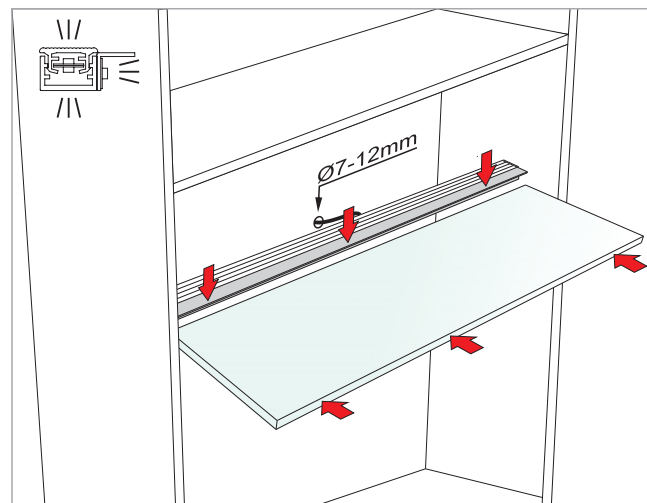

10.01.25.XY/3s/300 X: 0 2 Y: 1 2 7

- A++
- A+
- A**
- B
- C
- D
- E

PROFIL TETA

10.01.05.XY X: 0 5 Y: 1 2 3 4 5 6 7

Xmm -Inne długości na zamówienie /
Xmm -Other lengths on request /
Xmm -Andere Längen auf Anfrage /
Xmm -Иная длина по запросу/