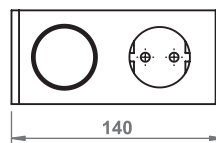

KOMBIBOX 2 || EUROBOX 2

20.04.16/230V
20.04.16/12V LED
20.04.16/12V HALOGEN