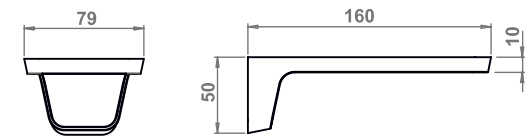

LENA II

10.01.99.XY X: 10 11 13 14 Y: 8

NEW
2019