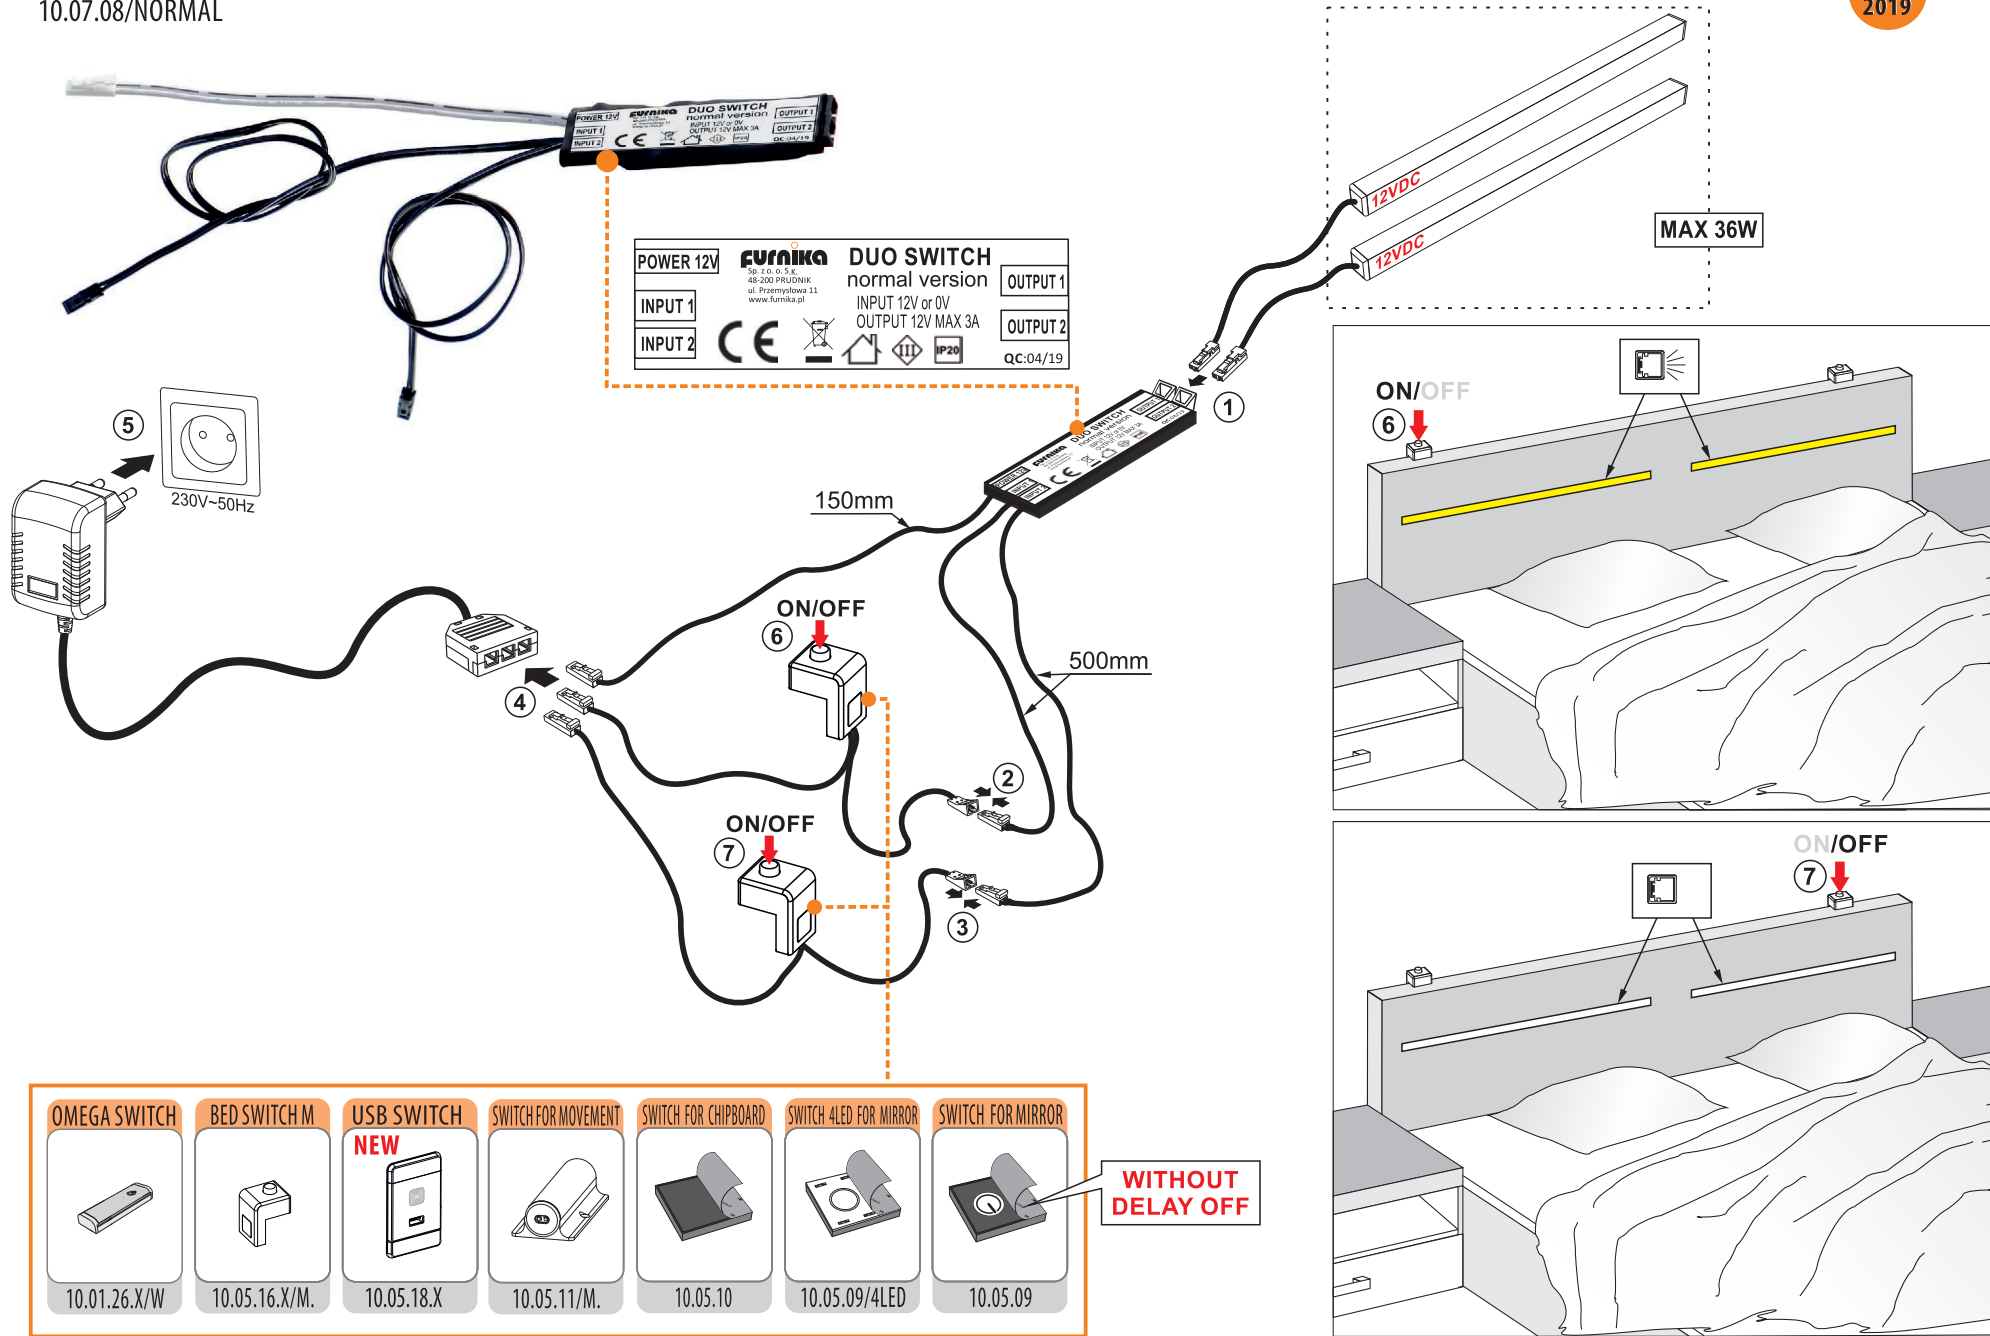

SWITCH PIR

10.05.11/PIR /switch PIR / Schalter PIR/ выключатель PIR

BED SWITCH M

10.05.16.X/M X: 2 4 8

BED SWITCH L

10.05.16.X/L X: 2 4 8
10.05.16.X/L/LED X: 2 4 8

BED SWITCH DUO

10.05.16.X/DUO X: 2 4 8
10.05.16.X/DUO/DIM X: 2 4 8

DUO SWITCH NORMAL

10.07.08/NORMAL

**NEW
2019**

- | | | | | | | |
|---------------------|---------------------|---------------------------------|----------------------------|-----------------------------|-------------------------------|--------------------------|
| OMEGA SWITCH | BED SWITCH M | NEW
USB SWITCH | SWITCH FOR MOVEMENT | SWITCH FOR CHIPBOARD | SWITCH 4LED FOR MIRROR | SWITCH FOR MIRROR |
| | | | | | | |
| 10.01.26.X/W | 10.05.16.X/M. | 10.05.18.X | 10.05.11/M. | 10.05.10 | 10.05.09/4LED | 10.05.09 |