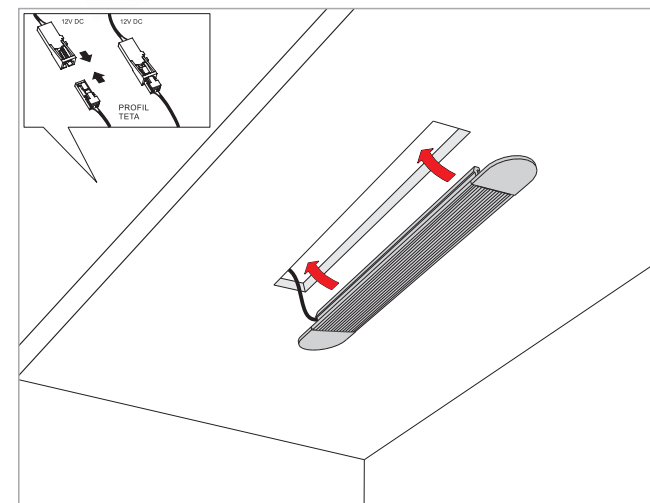

10.01.25.XY/3s/300 X: 0 2 Y: 1 2 7

- A++
- A+
- A**
- B
- C
- D
- E

PROFIL TETA

10.01.05.XY X: 0 5 Y: 1 2 3 4 5 6 7

Xmm -Inne długości na zamówienie /
Xmm -Other lengths on request /
Xmm -Andere Längen auf Anfrage /
Xmm -Иная длина по запросу/

TAU SWITCH

10.01.28.XY/200/W X: 2 Y: 1 2 /TAU switch /TAU Hauptschalter /TAU с выкл. Сенсорным

- A⁺⁺
- A⁺
- A**
- B
- C
- D
- E

X mm -Inne długości na zamówienie /
X mm -Other lengths on request /
X mm -Andere Längen auf Anfrage /
X mm -Иная длина по запросу/