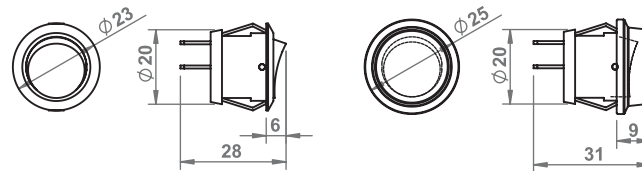

SWITCH FI 22

10.05.14 /Switch/ Schalter/ выключатель