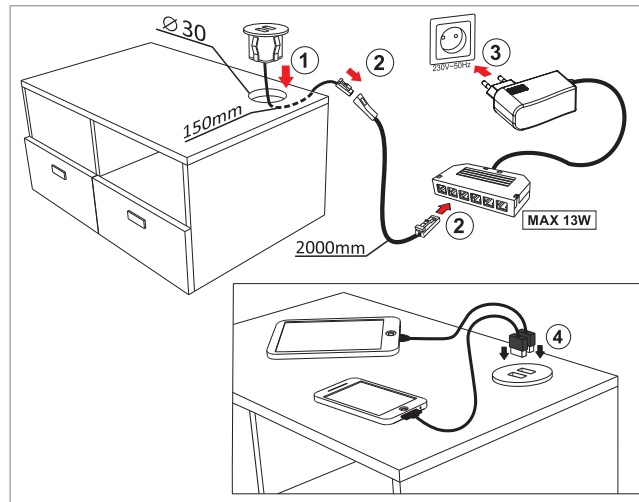

Maximum power of the charger: 5 W (5 V 1 A) / 7.5 W for Iphone / 10 W for Samsung

USB CHARGER

10.05.13.X X: 2 4 8 /USB Charger / USB-Ladegerät / USB зарядное устройство

USB/R CHARGER

10.05.13.X/R X: 2 4 8 /USB Charger / USB-Ladegerät / USB зарядное устройство