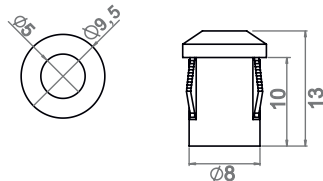

STAR LED

10.01.85.XY X: 1 4 8 Y: 1

12V DC 1 LED 0,12W 2m 1 lm IP20 III EAC