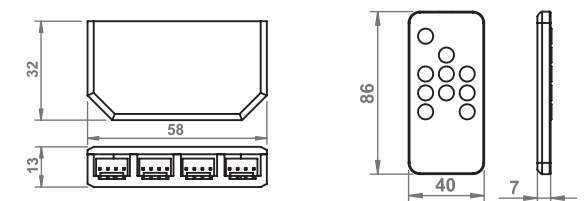

MINI RGB LED CONTROLLER

10.04.06 /MINI RGB LED controller /MINI Led Stecker Trafo mit Steuerung / MINI RGB LED Контролер