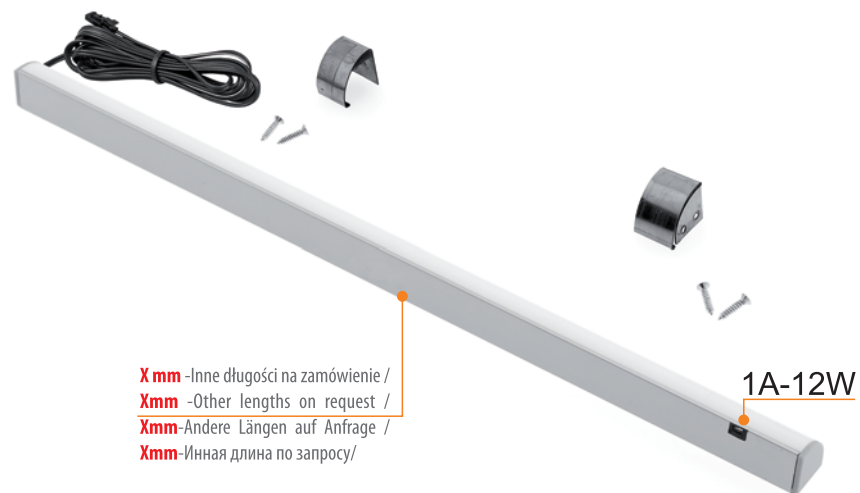

RONDO D

10.01.62.XY/D X: 2 Y: 1 2 3 4 5 6 7