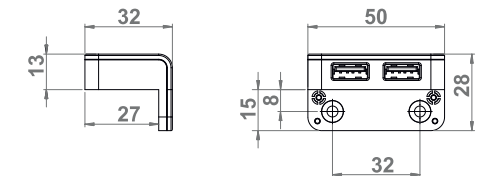

USB/T CHARGER

10.05.13.X/T X: 2 4 8 10 13 /USB Charger / USB-Ladegerät / USB зарядное устройство

NEW
2019