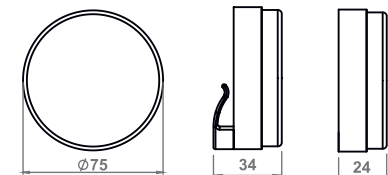

POLA S

10.01.97.XY X: 1 ● Y: 1○8○

12V DC	12 LED	2,0W	2m	100 lm	

POLA M

10.01.98.XY X: 1 ● Y: 1○8○

12V DC	30 LED	2,7W	2m	200 lm	

TOUCH SWITCH FOR MIRROR

Touch switch for mirror /Berührungsschalter für Spiegel/ выключатель э/м для зеркала