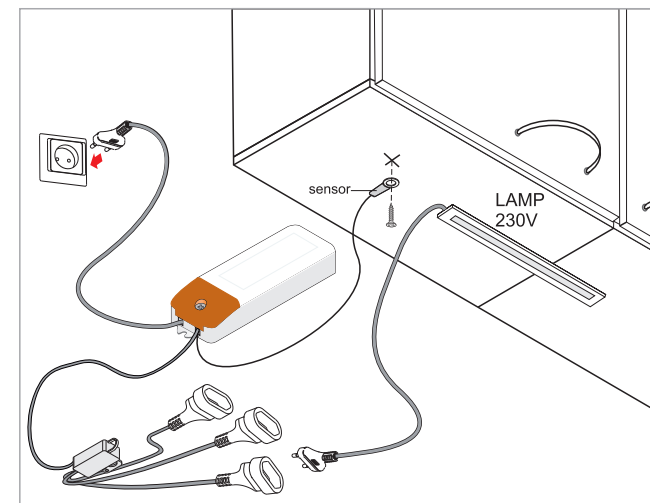

DUO SWITCH NORMAL

10.07.08/NORMAL

**NEW
2019**

- | | | | | | | |
|---------------------|---------------------|---------------------------------|----------------------------|-----------------------------|-------------------------------|--------------------------|
| OMEGA SWITCH | BED SWITCH M | NEW
USB SWITCH | SWITCH FOR MOVEMENT | SWITCH FOR CHIPBOARD | SWITCH 4LED FOR MIRROR | SWITCH FOR MIRROR |
| | | | | | | |
| 10.01.26.X/W | 10.05.16.X/M. | 10.05.18.X | 10.05.11/M. | 10.05.10 | 10.05.09/4LED | 10.05.09 |

DUO SWITCH PIR

10.07.08/PIR/DOOR

NEW
2019

TOUCH SWITCH WITH DIMMER

Touch dimmable switch DIMMER / Berührungsschalter dimmer / выключатель с опцией стемнения

SWITCH WITH MOTION SENSOR

10.06.02 /switch with motion sensor/LED Sensorschalter/выключатель с датчиком движения

TOUCH SWITCH

10.06.01/1

10.06.01/3

LED CONNECTOR WITH 3,6,10 SOCKETS

10.05.05/10LED /Connector with „3,6,10“ sockets low voltage LED / LED Verteiler „3“, „6“, „10“ /
 10.05.05/6LED /распределитель(мини-конектор)LED
 10.05.05/3LED