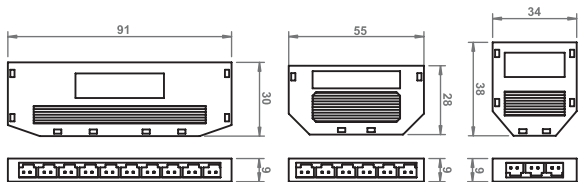

TOUCH SWITCH

10.06.01/1

10.06.01/3

LED CONNECTOR WITH 3,6,10 SOCKETS

10.05.05/10LED /Connector with „3,6,10“ sockets low voltage LED / LED Verteiler „3“, „6“, „10“ /
 10.05.05/6LED /распределитель(мини-конектор)LED
 10.05.05/3LED