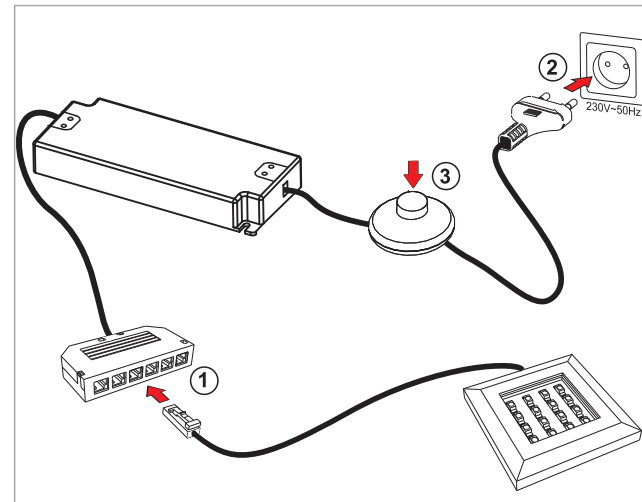

LED DRIVER 30W / 40W - IP20

/LED driver /LED Trafo /адаптер монтажный

**NEW
2019**

10.04.03/30W/IP20

10.04.03/40W/IP20

LED DRIVER 50W / 60W - IP20

/LED driver /LED Trafo /адаптер монтажный

**NEW
2019**

10.04.03/50W/IP20

10.04.03/60W/IP20

LED DRIVER EU / UK / USA

/LED driver /LED Тrafo/адаптер монтажный

SOCKET WITH SWITCH / IP44

20.04.01/IP44 F /Socket with switch IP44 / Steckdose mit Schalter IP44/ гнездо с выключателем IP44