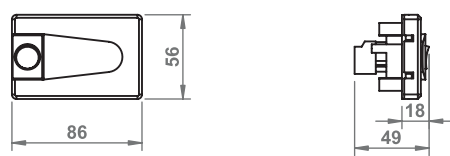

SOCKET WITH SWITCH / IP44

20.04.01/IP44 S /Socket with switch IP44 / Steckdose mit Schalter IP44/ гнездо с выключателем IP44