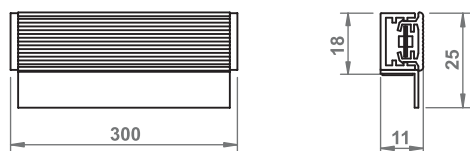

10.01.25.XY/3s/300 X: 0 2 Y: 1 2 7

- A++
- A+
- A**
- B
- C
- D
- E

PROFIL TETA

10.01.05.XY X: 0 5 Y: 1 2 3 4 5 6 7

Xmm -Inne długości na zamówienie /
Xmm -Other lengths on request /
Xmm -Andere Längen auf Anfrage /
Xmm -Иная длина по запросу/