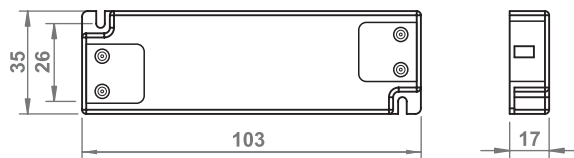

10.04.03/50W/IP20

10.04.03/60W/IP20

LED DRIVER EU / UK / USA

/LED driver /LED Тrafo/адаптер монтажный

SOCKET WITH SWITCH / IP44

20.04.01/IP44 F /Socket with switch IP44 / Steckdose mit Schalter IP44/ гнездо с выключателем IP44