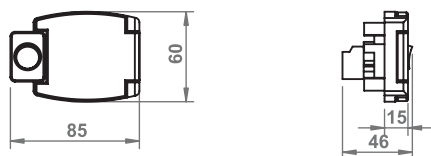

SOCKET WITH SWITCH / IP44

20.04.01/IP44 S /Socket with switch IP44 / Steckdose mit Schalter IP44/ гнездо с выключателем IP44