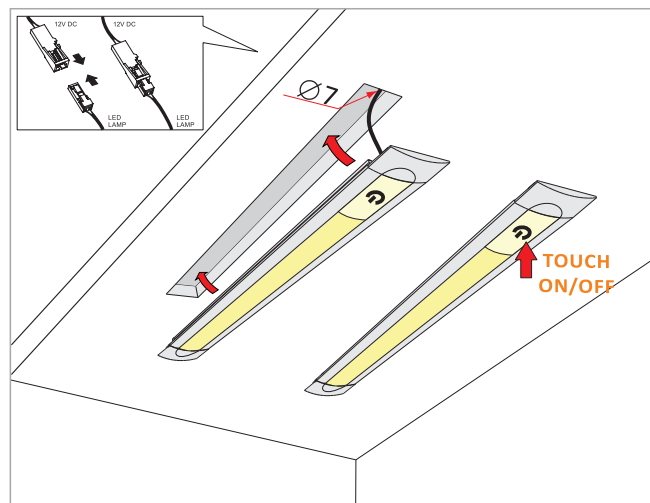

OMEGA 200mm

10.01.26.XY/200 X: 2 Y: 1 2 7

- A⁺⁺
- A⁺
- **A**
- B
- C
- D
- E