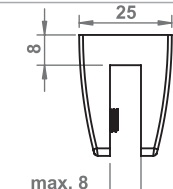

10.02.02.XY X: 0 2 5 Y: 1 2 3 4 5 6 7

- A++
- A+
- A**
- B
- C
- D
- E

ZETA GLASLINE

10.02.03.XY X: 0 2 5 Y: 1 2 3 4 5 6 7

- A++
- A+
- A**
- B
- C
- D
- E

X mm -Inne długości na zamówienie /
 Xmm -Other lengths on request /
 Xmm-Andere Längen auf Anfrage /
 Xmm-Иная длина по запросу/

ZETA S 2S

X: 1 ● 2 ○ 4 ○ 8 ● Y: 1 ○ 2 ○ 3 ● 8 ○

10.02.07.XY/2S

10.02.07.XY/2S - 16mm
10.02.07.XY/2S - 22mm

ZETA S 3S

10.02.07.XY/3S X: 1 ● 2 ○ 4 ○ 8 ● Y: 1 ○ 2 ○ 3 ● 8 ○

ZETA 3S ZN

10.01.51.XY/3S X: 2 ○ Y: 1 ○ 8 ○ 10.01.51.XY/3S/WM - MASTER