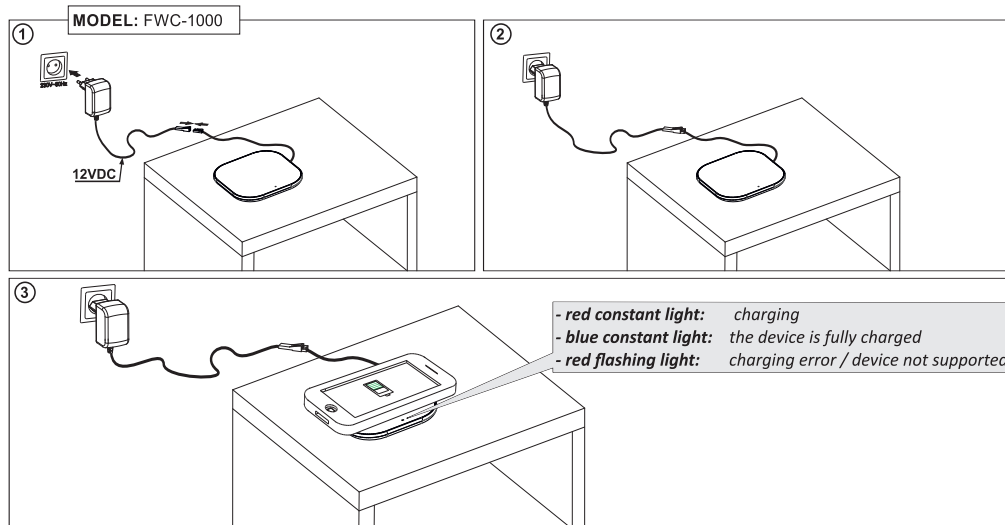

LEG P50 / LEG L / LEG P25

X: 1 2 3 4 5 6 7 Y: 1 2 3 4 5 6 7
/corner to the sofa leg/LED Füß/нога угловая для софы

LEG L
10.01.32.XY

LEG P 50
10.01.31.XY

LEG P25
10.01.60.XY

WIRELESS CHARGER / FWC-1000

10.05.13/FWC-1000