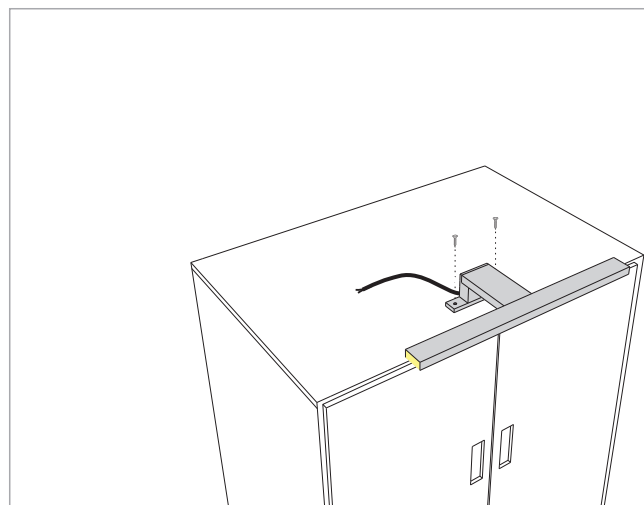

OUTPUT 12V_{DC}

INPUT 12V_{DC}

CLIP - ELLI/ANNA/AGNES/ALA

10.01.70.X/CLIP X: 1 ● 2 ○

ANNA N /IP44

10.01.24.XY/30/N X: 1 ● 2 ○ Y: 1 ○ 2 ●

- A⁺⁺
- A⁺**
- A
- B
- C
- D
- E

AC 230V 72 LED 5,0W 0,3m IP44 350 lm EAC