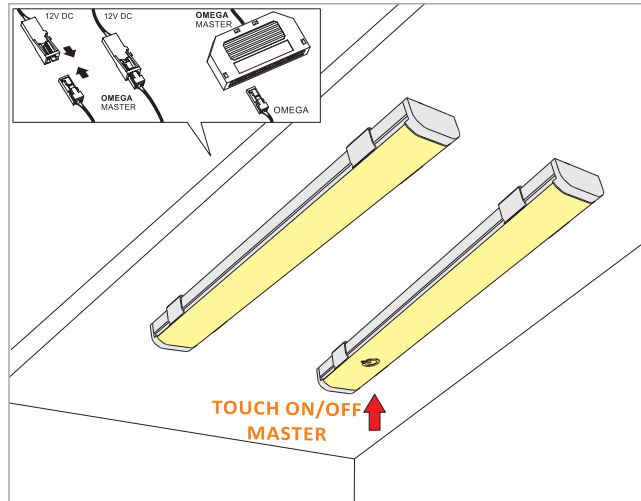

10.01.26.XY/200 X: 2 Y: 1 2 7

- A⁺⁺
- A⁺
- A**
- B
- C
- D
- E

OMEGA SWITCH 200mm

10.01.26.XY/200W X: 2 ● Y: 1 ○ 2 ● /Omega switch /Omega Hauptschalter / Omega мастер с выключателем/

- A++
- A+
- A
- B
- C
- D
- E

OMEGA SWITCH MASTER 200mm

10.01.26.XY/200WM X: 2 ● Y: 1 ○ 2 ● /Omega Master switch /Omega Master mit Schalter / Omega мастер с выключателем/

- A++
- A+
- A
- B
- C
- D
- E

OMEGA SWITCH

10.01.26.X/W X: 2 ● /Omega switch /Omega Hauptschalter / Omega выключатель/