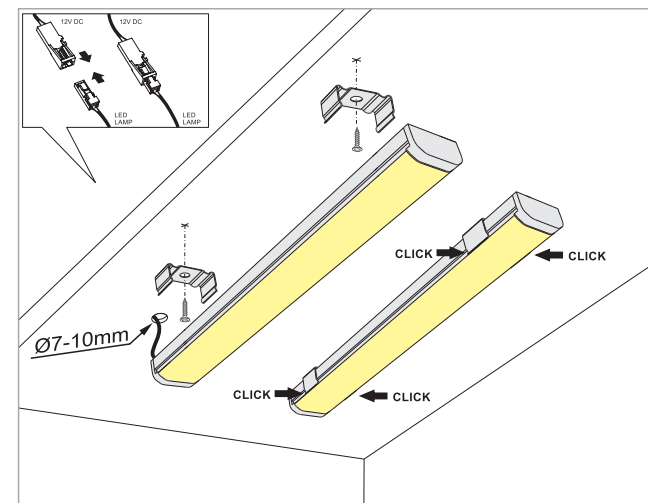

OMEGA 200mm

10.01.26.XY/200 X: 2 Y: 1 2 7

- A⁺⁺
- A⁺
- **A**
- B
- C
- D
- E