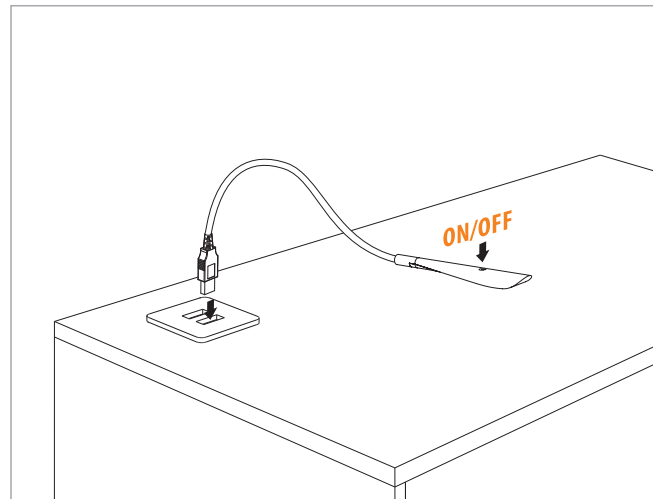

LILI

10.01.74.XY X: 4 8 Y: 1 0