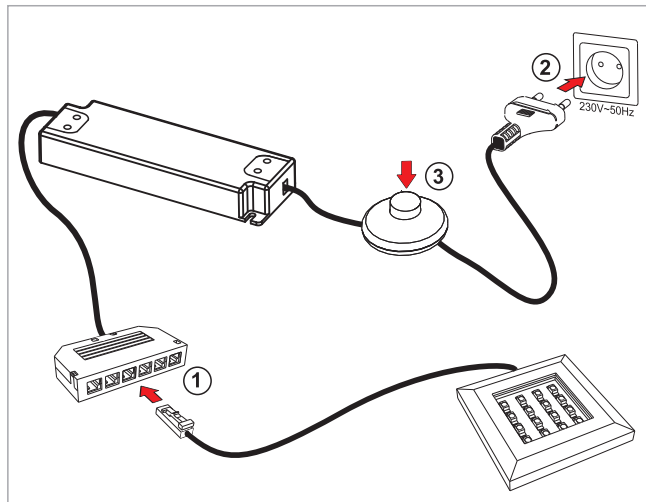

LED DRIVER 30W / 40W - IP20

/LED driver /LED Trafo /адаптер монтажный

**NEW
2019**

10.04.03/30W/IP20

10.04.03/40W/IP20

LED DRIVER 50W / 60W - IP20

/LED driver /LED Trafo /адаптер монтажный

**NEW
2019**

10.04.03/50W/IP20

10.04.03/60W/IP20

LED DRIVER EU / UK / USA

/LED driver /LED Тrafo/адаптер монтажный

SOCKET WITH SWITCH / IP44

20.04.01/IP44 F /Socket with switch IP44 / Steckdose mit Schalter IP44/ гнездо с выключателем IP44