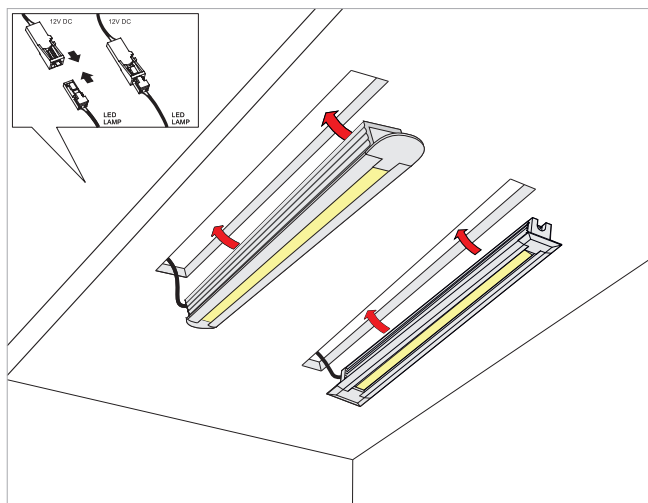

PROFILE LAMBDA
10.01.27.XY