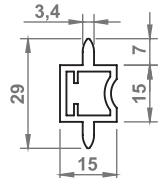

PROFILE LAMBDA / PROFILE LAMBDA mini

NEW
2019

X: 2 4 8 Y: 1 2 3 4 5 6 7

Xmm -Inne długości na zamówienie /
Xmm -Other lengths on request /
Xmm-Andere Längen auf Anfrage /
Xmm-Инная длина по запросу/

PROFILE AP

10.01.33.XY Y: 1 2 3 4 5 6 7

Kolory na zamówienie /
Colors on request /
Farben auf Anfrage /
цвета по запросу/

Xmm -Inne długości na zamówienie /
Xmm -Other lengths on request /
Xmm-Andere Längen auf Anfrage /
Xmm-Инная длина по запросу/

PROFILE AP 2H

10.01.33.XY/2H Y: 1 2 3 4 5 6 7

Kolory na zamówienie /
Colors on request /
Farben auf Anfrage /
цвета по запросу/

Xmm -Inne długości na zamówienie /
Xmm -Other lengths on request /
Xmm-Andere Längen auf Anfrage /
Xmm-Инная длина по запросу/

PROFILE LAMBDA mini
10.01.27.XY/mini