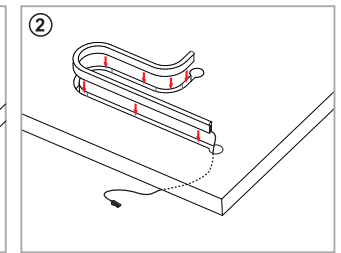

TOUCH SWITCH FP (for PROFIL NEON-5X13-FLEX)

10.07.07.X X: 2 ●

NEW
2019

INPUT : 12V DC
OUTPUT : 12V DC
MAX 3A

ZETA

10.02.01.XY X: 3 7 Y: 1 2 3 4 5 6 7

- A++
- A+
- A**
- B
- C
- D
- E

ZETA LINE