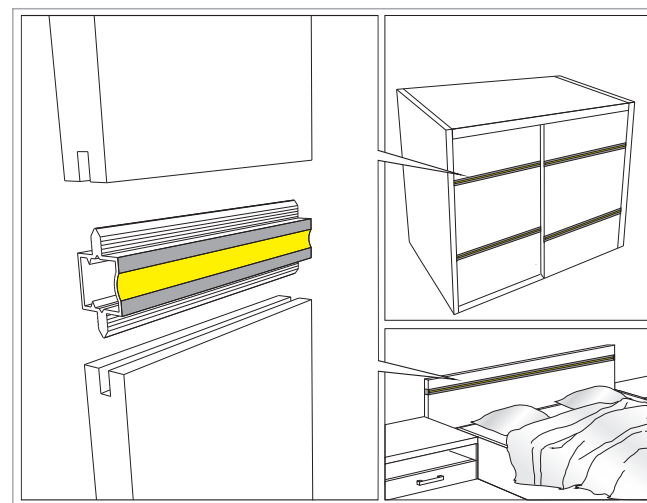

PROFILE LAMBDA
10.01.27.XY