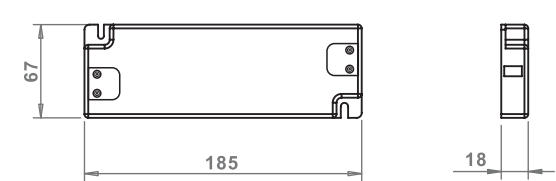

10.04.03/50W/IP20

10.04.03/60W/IP20

LED DRIVER EU / UK / USA

/LED driver /LED Тrafo/адаптер монтажный

SOCKET WITH SWITCH / IP44

20.04.01/IP44 F /Socket with switch IP44 / Steckdose mit Schalter IP44/ гнездо с выключателем IP44