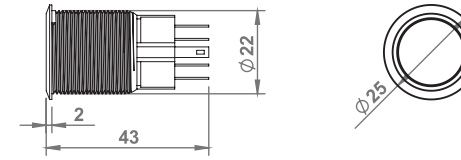

SWITCH FI 22

10.05.14 /Switch/ Schalter/ выключатель