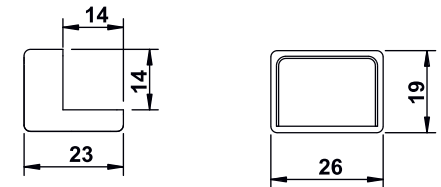

DUO SWITCH NORMAL

10.07.08/NORMAL

**NEW
2019**

- | | | | | | | |
|---------------------|---------------------|---------------------------------|----------------------------|-----------------------------|-------------------------------|--------------------------|
| OMEGA SWITCH | BED SWITCH M | NEW
USB SWITCH | SWITCH FOR MOVEMENT | SWITCH FOR CHIPBOARD | SWITCH 4LED FOR MIRROR | SWITCH FOR MIRROR |
| | | | | | | |
| 10.01.26.X/W | 10.05.16.X/M. | 10.05.18.X | 10.05.11/M. | 10.05.10 | 10.05.09/4LED | 10.05.09 |