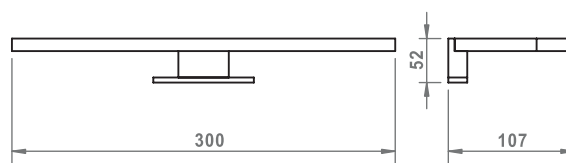

OUTPUT 12V_{DC}

INPUT 12V_{DC}

CLIP - ELLI/ANNA/AGNES/ALA

10.01.70.X/CLIP X: 1 ● 2 ○

ANNA N /IP44

10.01.24.XY/30/N X: 1 ● 2 ○ Y: 1 ○ 2 ●

- A⁺⁺
- A⁺**
- A
- B
- C
- D
- E

AC 230V 72 LED 5,0W 0,3m IP44 350 lm EAC