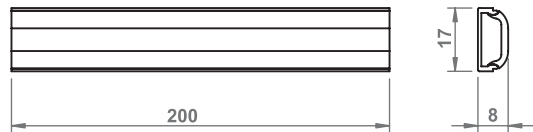

10.01.26.XY/200 X: 2 Y: 1 2 7

- A⁺⁺
- A⁺
- A**
- B
- C
- D
- E

OMEGA SWITCH 200mm

10.01.26.XY/200W X: 2 ● Y: 1 ○ 2 ● /Omega switch /Omega Hauptschalter / Omega мастер с выключателем/

- A++
- A+
- A
- B
- C
- D
- E