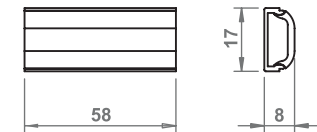

OMEGA SWITCH MASTER 200mm

10.01.26.XY/200WM X: 2 ● Y: 1 ○ 2 ● /Omega Master switch /Omega Master mit Schalter / Omega мастер с выключателем/

- A++
- A+
- A
- B
- C
- D
- E

OMEGA SWITCH

10.01.26.X/W X: 2 ● /Omega switch /Omega Hauptschalter / Omega выключатель/