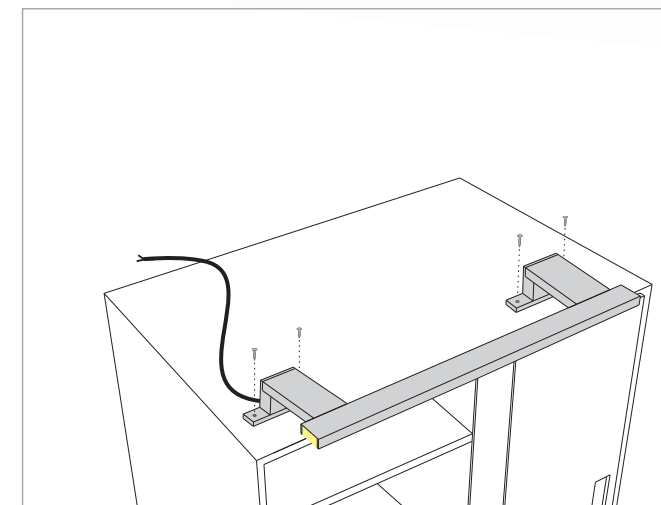

ANNA N 60 /IP44

10.01.24.XY/60/N X: 1 ● 2 ○ Y: 1 ○ 2 ●

- A⁺⁺
- **A⁺**
- A
- B
- C
- D
- E

AC 230V 144 LED 8,5W 0,3m IP44 720lm EAC