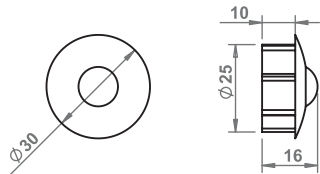

POINT

10.01.22.XY X: 2 ● Y: 1 ○ 2 ● 8 ○

- A++
- A+
- A
- B
- C
- D
- E

12V DC, 0,6W, 2m, 1 LED, 40 lm, III