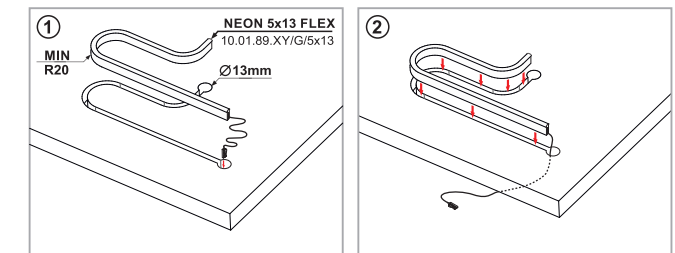

TOUCH SWITCH FP (for PROFIL NEON-5X13-FLEX)

10.07.07.X X: 2 ●

NEW
2019

INPUT : 12V DC
OUTPUT : 12V DC
MAX 3A

ZETA

10.02.01.XY X: 3 7 Y: 1 2 3 4 5 6 7

- A++
- A+
- A**
- B
- C
- D
- E

ZETA LINE